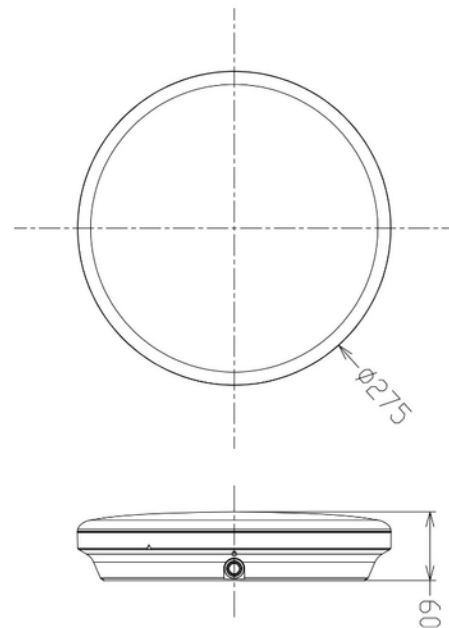

**FDV DOKUMENTASJON**

Celestial 2000lm 18W 827/830 WH 120° Ø275mm phasecut

Art.no: 101571-120-3-p

*Lighting Solutions*

## Celestial 2000lm 18W 827/830 WH 120° Ø275mm phasecut

Celestial 2000lm 18W 827/830 WH 120° Ø275mm phasecut

Art.no: 101571-120-3-p

*Lighting Solutions*

SPESIFIKASJONER	
Startstrøm tid ( $\mu$ s)	158.0
Startstrøm I <sub>max</sub> (A)	12.2
Bredde (produkt) (mm)	275.0
Høyde (produkt) (mm)	60.0
Vekt (produkt) (kg)	0.75