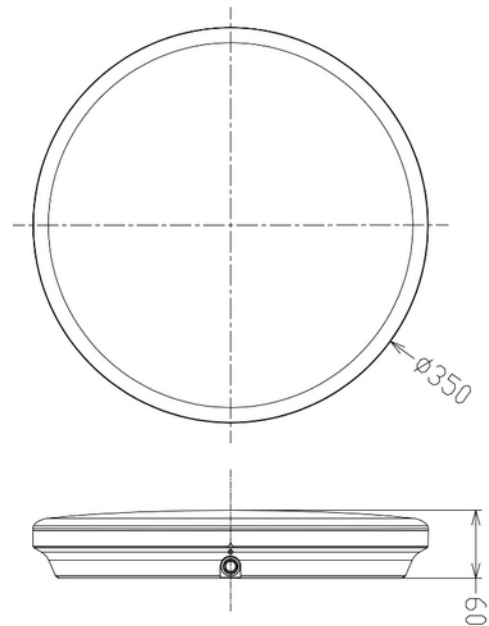

**FDV DOKUMENTASJON**

Celestial 2800lm 25W 827/830 WH 120° Ø350mm DALI

Art.no: 101575-120-3-ddd

*Lighting Solutions*

## Celestial 2800lm 25W 827/830 WH 120° Ø350mm DALI

Celestial 2800lm 25W 827/830 WH 120° Ø350mm DALI

Art.no: 101575-120-3-ddd

*Lighting Solutions*

SPESIFIKASJONER	
Startstrøm tid ( $\mu$ s)	76.4
Startstrøm I <sub>max</sub> (A)	11.2
Bredde (produkt) (mm)	350.0
Høyde (produkt) (mm)	60.0
Vekt (produkt) (kg)	1.25