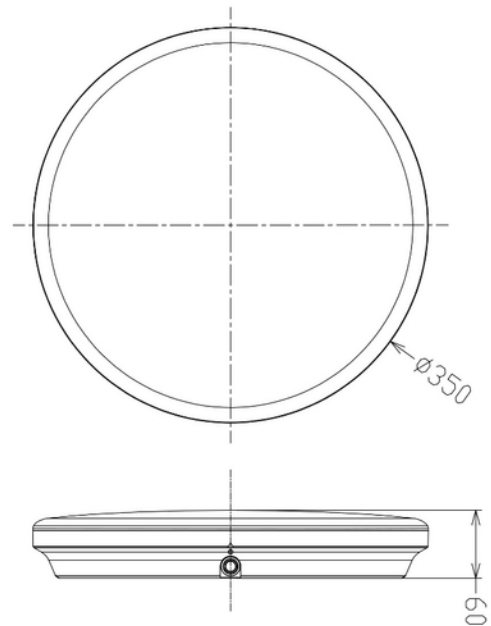

**PRODUKTDATABLAD**

Celestial 2800lm 25W 827/830 WH 120° Ø350mm DALI

Art.no: 101575-120-3-ddd

*Lighting Solutions*

Celestial 2800lm 25W 827/830 WH 120° Ø350mm DALI

DALI2 LED taklampe på 25W med switch som gjør det enkelt å bytte mellom 2700K(standard), 3000K. Taklampen er IP54 og kan benyttes innendørs i fuktige rom. Størrelse Ø350mm H60mm. Teknisk data er basert på 3000K..

**PRODUKTDATABLAD**

Celestial 2800lm 25W 827/830 WH 120° Ø350mm DALI

Art.no: 101575-120-3-ddd

*Lighting Solutions*

TEKNISK DATA	
Driftstemperatur (°C)	-20 - 45

LYSTEKNISKE DATA	
Lumen ut (system) (lm)	2750
Kald lumen (t=25) fra chip (lm)	2900
Effektivitet (system) (lm/W)	110
Fargegjengivelse (CRI / Ra) (>=)	80
Fargetemperatur (CCT) (K)	2700-3000K
Fargekode	827/830
Lyskildetype	LED (innebygget)
Linse (Diffusor)	Opal
Strålevinkel (°)	120°
Levetid (t)	L80B10: 100 000
MacAdam (SDCM)	3