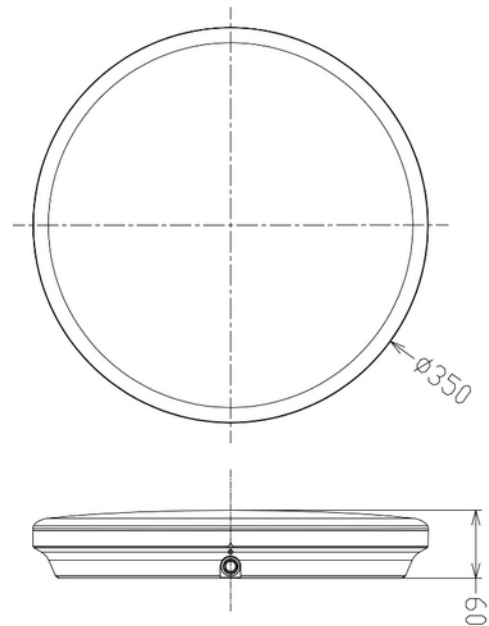

**FDV DOKUMENTASJON**

Celestial EMG Sensor 2800lm 25W 827/830 WH 120° Ø350mm

Art.no: 101575-E-S-120-3

*Lighting Solutions*

## Celestial EMG Sensor 2800lm 25W 827/830 WH 120° Ø350mm

**PRODUKTBESKRIVELSE**

Celestial LED taklampe med Nødllys, microwave sensor og Kelvin switch (2700K. 3timer nødllys med selvtest. Hvit utførelse.