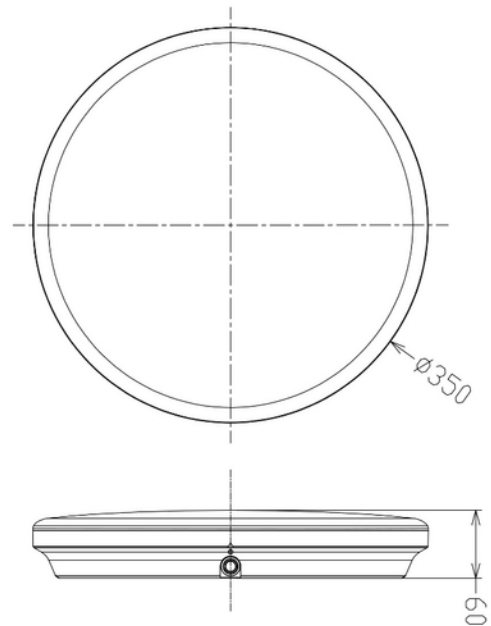

**PRODUKTDATABLAD**

Celestial EMG Sensor 2800lm 25W 827/830 WH 120° Ø350mm

Art.no: 101575-E-S-120-3

*Lighting Solutions*

Celestial EMG Sensor 2800lm 25W 827/830 WH 120° Ø350mm

Celestial LED taklampe med Nøddlys, microwave sensor og Kelvin switch (2700K - 3000K). 3timer nøddlys med selvtest. Sensor innstillingene kan endres via dip-switch på armaturen. Fabrikk innstillinger: Følsomhet: 100% Hold tid: 5S Dagslyssensor: AV Teknisk data er basert på 3000K.

Celestial EMG Sensor 2800lm 25W 827/830 WH 120° Ø350mm

Art.no: 101575-E-S-120-3

*Lighting Solutions*

TEKNISK DATA	
IK (system)	IK06
IP (system)	IP54
Produkt Familie	Celestial Emergency Sensor
Utendørs	No
Driftstemperatur (°C)	-20 - 45