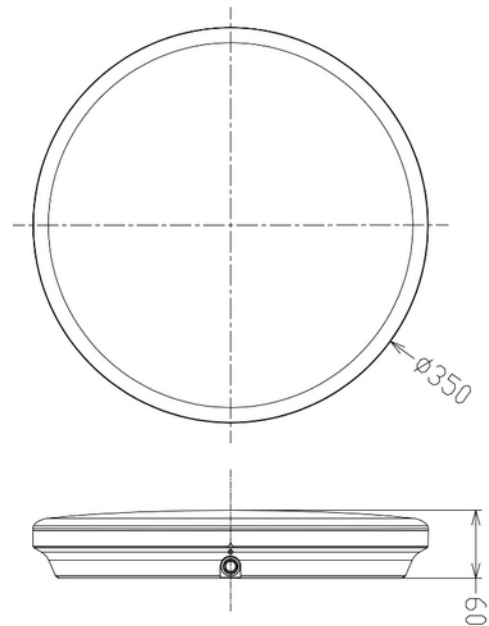

**FDV DOKUMENTASJON**

Celestial Sensor 2800lm 25W 827/830 WH 120° Ø350mm

Art.no: 101575-S-120-3

*Lighting Solutions*

## Celestial Sensor 2800lm 25W 827/830 WH 120° Ø350mm

Celestial Sensor 2800lm 25W 827/830 WH 120° Ø350mm

Art.no: 101575-S-120-3

*Lighting Solutions*

SPESIFIKASJONER	
Startstrøm tid ( $\mu$ s)	81.0
Startstrøm I <sub>max</sub> (A)	29.4
Høyde (produkt) (mm)	60.0
Vekt (produkt) (kg)	1.25
Diameter (produkt) (mm)	350.0