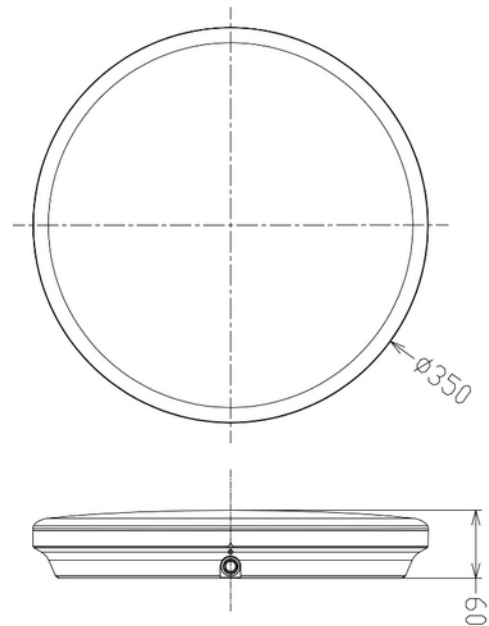

**PRODUKTDATABLAD**

Celestial Sensor 2800lm 25W 827/830 WH 120° Ø350mm

Art.no: 101575-S-120-3

*Lighting Solutions*

Celestial Sensor 2800lm 25W 827/830 WH 120° Ø350mm

Celestial LED taklampe med Microwave sensor og Kelvin switch (2700K - 3000K). Sensor innstillingene kan endres via dip-switch på armaturen. Fabrikk innstillinger: Følsomhet: 100% Hold tid: 5S Dagslyssensor: AV Se installasjonmanual for alternative sensor innstillinger. Teknisk data er basert på 3000K.

ELEKTRISKE DATA	
Beskyttelsesklasse	2
Dimmefunksjon (system)	Sensor (MW)
Spenning (V)	230V 50Hz
Driftspenning LED (mA)	600
Effekt (system) (W)	25

TEKNISK DATA	
IK (system)	IK06
IP (system)	IP54
Produkt Familie	Celestial MW Sensor

**PRODUKTDATABLAD**

Celestial Sensor 2800lm 25W 827/830 WH 120° Ø350mm

Art.no: 101575-S-120-3

*Lighting Solutions*

TEKNISK DATA	
Utendørs	No
Driftstemperatur (°C)	-20 - 45

LYSTEKNISKE DATA	
Lumen ut (system) (lm)	2750
Kald lumen (t=25) fra chip (lm)	2900
Effektivitet (system) (lm/W)	110
Fargegjengivelse (CRI / Ra) (>=)	80
Fargetemperatur (CCT) (K)	2700-3000K
Fargekode	827/830
Lyskildetype	LED (innebygget)
Linse (Diffusor)	Opal
Strålevinkel (°)	120°
Levetid (t)	L80B10: 100 000
MacAdam (SDCM)	3