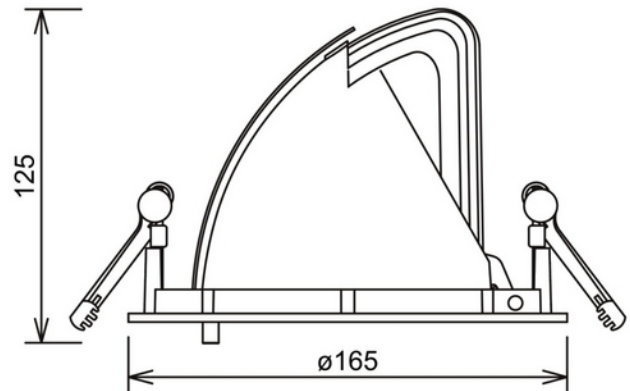

**FDV DOKUMENTASJON**

Zeta Mini 4050lm 827 15° 27W BK 18i3

Art.no: 1017-7-15-2

*Lighting Solutions* 155mm

Zeta Mini 4050lm 827 15° 27W BK 18i3

PRODUKTBEKRIVELSE

Zeta Mini er en liten fleksibel LED-downlight som erstatter den velkjente Zebra mini, og tilbyr samme gode kvalitet og justeringsmuligheter. Zeta mini leveres med 18i3 kabelkontakt og kan leveres med en rekke tilkoblingsalternativer. Sort utførelse.

FUNKSJONSBEKRIVELSE

Zeta Mini er en liten fleksibel LED-downlight som erstatter den velkjente Zebra mini, og tilbyr samme gode kvalitet og justeringsmuligheter. Zeta mini leveres med 18i3 kabelkontakt og kan leveres med en rekke tilkoblingsalternativer. Zeta Mini er tilgjengelig i tre forskjellige farger.

SPESIFIKASJONER	
Effekt (system) (W)	27
Driftspenning LED (mA)	700
Hullmål (mm)	Ø155
Lumen ut (system) (lm)	3031
Effekt (driver) (W)	30

**FDV DOKUMENTASJON**

Zeta Mini 4050lm 827 15° 27W BK 18i3

Art.no: 1017-7-15-2