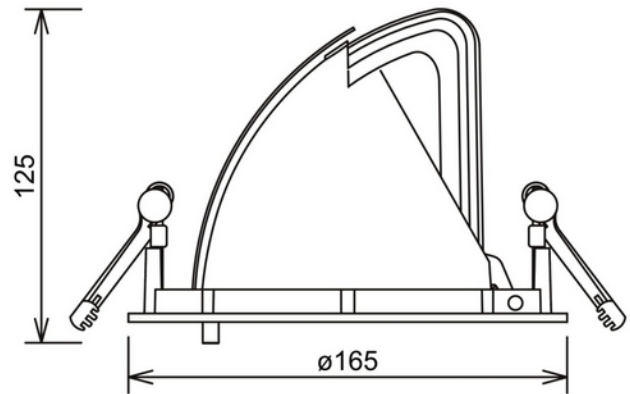

## Zeta Mini 4050lm 827 15° 27W BK 18i3

Zeta Mini er en liten fleksibel LED-downlight som erstatter den velkjente Zebra mini, og tilbyr samme gode kvalitet og justeringsmuligheter. Zeta mini leveres med 18i3 kabelkontakt og kan leveres med en rekke tilkoblingsalternativer. Zeta Mini er tilgjengelig i tre forskjellige farger.