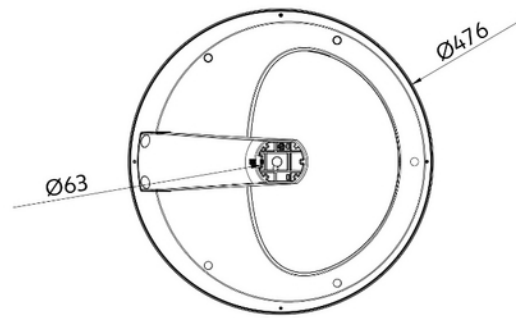

**PRODUKTDATABLAD**

Theros Lite 3800lm 830 31W GR Ø63mm IP66 5m cable

Art.no: 101740-01-1

*Lighting Solutions*

Theros Lite 3800lm 830 31W GR Ø63mm IP66 5m cable

Theros Lite er en moderne og robust parkarmatur med siste teknologi effektiv LED. Armaturen er IP66 og vandalklasse IK08 som gjør den egnet for park og gangvei. Beregnet for mutering på mastetopp Ø60mm. Leveres med påmontert 5m kabel.

**PRODUKTDATABLAD**

Theros Lite 3800lm 830 31W GR Ø63mm IP66 5m cable

Art.no: 101740-01-1

*Lighting Solutions*

TEKNISK DATA	
Utendørs	Yes
Driftstemperatur (°C)	-30 - 50
Vindkraft (EPA) (m ²) ved 0°	0.15

LYSTEKNISKE DATA	
Lumen ut (system) (lm)	3472
Kald lumen (t=25) fra chip (lm)	3813
Fargegjengivelse (CRI / Ra) (>=)	80
Fargetemperatur (CCT) (K)	3000
Fargekode	830
Sokkel / Base	N/A
Levetid (t)	L80B50: 100 000
Produsent (lyskilde)	Lightning
Produsentbeskrivelse (COB)	T3S30821N-P4109A

DRIVER / BALLAST	
Produsent (driver)	Sosen
Produsentens driverbeskrivelse	SS-30VA-56
Overspenningsvern	L-N = 4KV, L/N-PE = 6KV

DIMENSJONER	
Høyde (produkt) (mm)	410.0
Vekt (produkt) (kg)	7.1
Diameter (produkt) (mm)	476.0

MATERIALER OG OVERFLATER	
Farge	Grå
RAL Kode	RAL7022

MONTERING OG TILKOBLING	
Bruksområde	Utendørs, Park
Montering	Mast
Tilkobling (system)	Kabel 5m

**PRODUKTDATABLAD**

Theros Lite 3800lm 830 31W GR Ø63mm IP66 5m cable