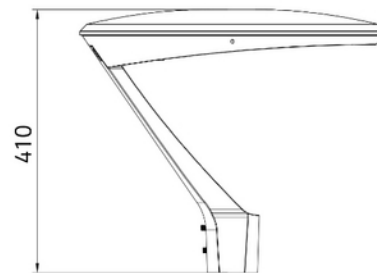

**PRODUKTDATABLAD**

Theros Lite 3800lm 830 31W GR Ø63mm IP66 5m cable

Art.no: 101740-01-1

*Lighting Solutions*

Theros Lite 3800lm 830 31W GR Ø63mm IP66 5m cable

Theros Lite er en moderne og robust parkarmatur med siste teknologi effektiv LED. Armaturen er IP66 og vandalklasse IK08 som gjør den egnet for park og gangvei. Beregnet for mutering på mastetopp Ø60mm. Leveres med påmontert 5m kabel.