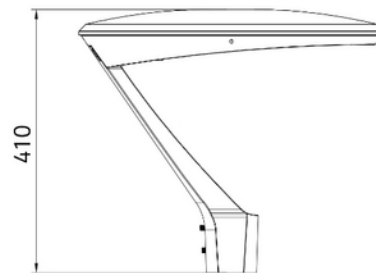

## Theros Lite 4000lm 840 31W GR Ø63mm IP66 5m cable