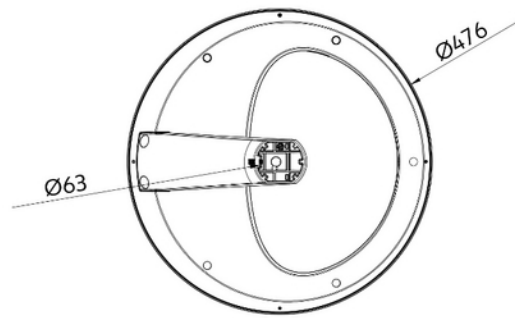

**FDV DOKUMENTASJON**

Theros Lite 4000lm 840 31W GR Ø63mm IP66 5m cable

Art.no: 101745-01-1

*Lighting Solutions*

## Theros Lite 4000lm 840 31W GR Ø63mm IP66 5m cable

### PRODUKTBESKRIVELSE

Theros Lite er en moderne og robust parkarmatur med siste teknologi effektiv LED. Armaturen er IP66 og vandalklasse IK08 som gjør den egnet for park og gangvei. Grå utførelse.

### FUNKSJONSBEKRIVELSE

Theros Lite er en moderne og robust parkarmatur med siste teknologi effektiv LED. Armaturen er IP66 og vandalklasse IK08 som gjør den egnet for park og gangvei. Beregnet for mutering på mastetopp Ø60mm.