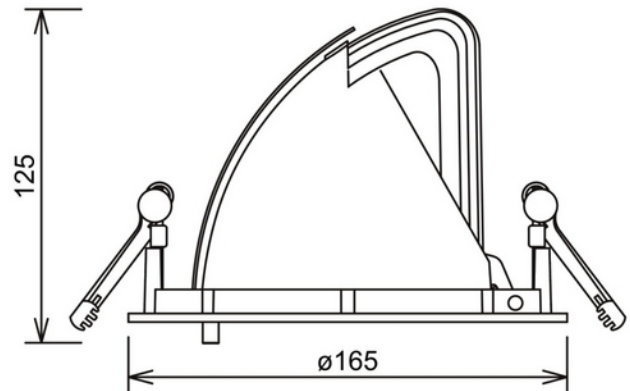

**FDV DOKUMENTASJON**

Zeta Mini 3950lm 830 30° 28W GR 18i3

Art.no: 1018-30-1

*Lighting Solutions* 155mm

Zeta Mini 3950lm 830 30° 28W GR 18i3

PRODUKTBESKRIVELSE

Zeta Mini er en liten fleksibel LED-downlight som erstatter den velkjente Zebra mini, og tilbyr samme gode kvalitet og justeringsmuligheter. Zeta mini leveres med 18i3 kabelkontakt og kan leveres med en rekke tilkoblingsalternativer. Grå utførelse.

FUNKSJONSBEKRIVELSE

Zeta Mini er en liten fleksibel LED-downlight som erstatter den velkjente Zebra mini, og tilbyr samme gode kvalitet og justeringsmuligheter. Zeta mini leveres med 18i3 kabelkontakt og kan leveres med en rekke tilkoblingsalternativer. Zeta Mini er tilgjengelig i tre forskjellige farger.

SPESIFIKASJONER	
Effekt (system) (W)	28
Driftspenning LED (mA)	700
Hullmål (mm)	Ø155
Driftspenning LED (max tp=25) (V)	36.3
Driftspenning LED (min tp=65) (V)	31.7

**FDV DOKUMENTASJON**

Zeta Mini 3950lm 830 30° 28W GR 18i3