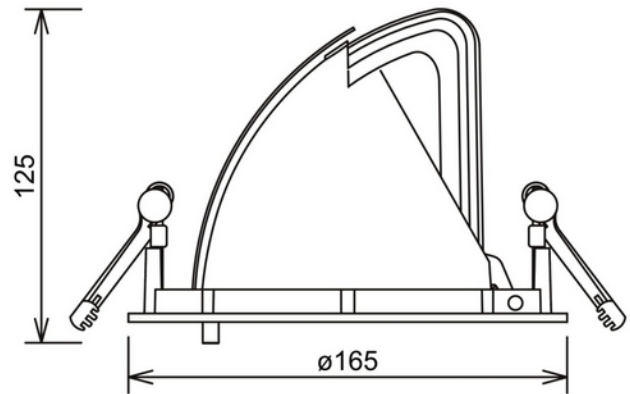

**PRODUKTDATABLAD**

Zeta Mini 3950lm 830 30° 28W GR 18i3

Art.no: 1018-30-1

Lighting Solutions

155mm

Zeta Mini 3950lm 830 30° 28W GR 18i3

Zeta Mini er en liten fleksibel LED-downlight som erstatter den velkjente Zebra mini, og tilbyr samme gode kvalitet og justeringsmuligheter. Zeta mini leveres med 18i3 kabelkontakt og kan leveres med en rekke tilkoblingsalternativer. Zeta Mini er tilgjengelig i tre forskjellige farger.

**PRODUKTDATABLAD**

Zeta Mini 3950lm 830 30° 28W GR 18i3

Art.no: 1018-30-1

*Lighting Solutions*

TEKNISK DATA	
Hullmål (mm)	Ø155

LYSTEKNISKE DATA	
Varm lumen (t=65) fra chip (lm)	3694
Kald lumen (t=25) fra chip (lm)	3950
Fargegjengivelse (CRI / Ra) (>=)	80
Fargetemperatur (CCT) (K)	3000
Fargekode	830
Lyskildetype	LED (innebygget)
Linse (Diffusor)	Klar
Strålevinkel (°)	30°
Levetid (t)	L80B10: 100 000
MacAdam (SDCM)	3
Produsent (lyskilde)	Tridonic
Produsentbeskrivelse (COB)	SLE G6 15mm 3000lm 830 H ADV
Driftstrøm LED (min-max) (mA)	150 - 900
Driftspenning LED (max tp=25) (V)	36.3
Driftspenning LED (min tp=65) (V)	31.7