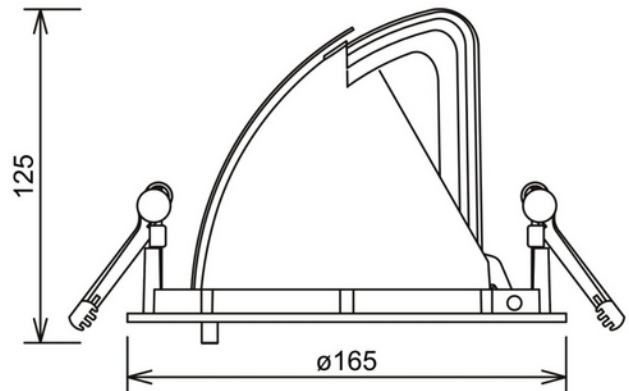

**FDV DOKUMENTASJON**

Zeta Mini 4200lm 830 15° 27W WH 18i3-plug Ø155mm

Art.no: 1018-8-15-3

*Lighting Solutions*

Ø 155mm

Zeta Mini 4200lm 830 15° 27W WH 18i3-plug Ø155mm

PRODUKTBEKRIVELSE

Zeta Mini er en liten fleksibel LED-downlight som erstatter den velkjente Zebra mini, og tilbyr samme gode kvalitet og justeringsmuligheter. Zeta mini leveres med 18i3 kabelkontakt og kan leveres med en rekke tilkoblingsalternativer. Hvit utførelse.

FUNKSJONSBEKRIVELSE

Zeta Mini er en liten fleksibel LED-downlight som erstatter den velkjente Zebra mini, og tilbyr samme gode kvalitet og justeringsmuligheter. Zeta mini leveres med 18i3 kabelkontakt og kan leveres med en rekke tilkoblingsalternativer. Zeta Mini er tilgjengelig i tre forskjellige farger.

SPESIFIKASJONER	
Effekt (system) (W)	27
Driftspenning LED (mA)	700
Hullmål (mm)	Ø155
Effekt (driver) (W)	30
Konstant strøm (CC driftspenning driver) (V)	44.0

**FDV DOKUMENTASJON**

Zeta Mini 4200lm 830 15° 27W WH 18i3-plug Ø155mm

Art.no: 1018-8-15-3

*Lighting Solutions*

SPESIFIKASJONER	
Startstrøm tid (μ s)	150.0
Startstrøm I _{max} (A)	25.0
Lengde (produkt) (mm)	165.0
Bredde (produkt) (mm)	165.0
Høyde (produkt) (mm)	125.0
Vekt (produkt) (kg)	0.95