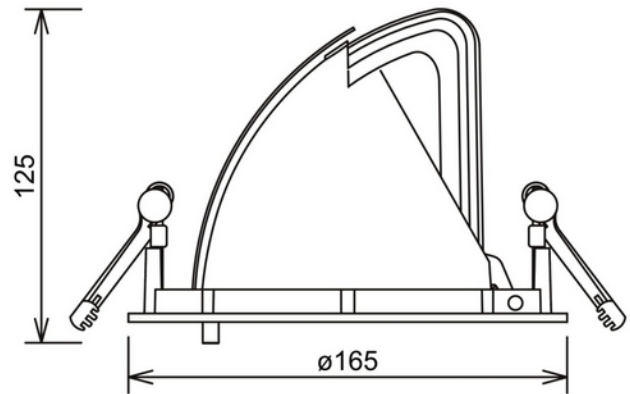

**PRODUKTDATABLAD**

Zeta Mini 4200lm 830 15° 27W WH 18i3-plug Ø155mm

Art.no: 1018-8-15-3

*Lighting Solutions*

Ø 155mm

## Zeta Mini 4200lm 830 15° 27W WH 18i3-plug Ø155mm

Zeta Mini er en liten fleksibel LED-downlight som erstatter den velkjente Zebra mini, og tilbyr samme gode kvalitet og justeringsmuligheter. Zeta mini leveres med 18i3 kabelkontakt og kan leveres med en rekke tilkoblingsalternativer. Zeta Mini er tilgjengelig i tre forskjellige farger.

**PRODUKTDATABLAD**

Zeta Mini 4200lm 830 15° 27W WH 18i3-plug Ø155mm

Art.no: 1018-8-15-3

*Lighting Solutions*

TEKNISK DATA	
Hullmål (mm)	Ø155

LYSTEKNISKE DATA	
Kald lumen (t=25) fra chip (lm)	4200
Fargegjengivelse (CRI / Ra) (>=)	80
Fargetemperatur (CCT) (K)	3000
Fargekode	830
Lyskildetype	LED (innebygget)
Linse (Diffusor)	Klar
Strålevinkel (°)	15°
Levetid (t)	L80B10: 100 000
Produsent (lyskilde)	Tridonic

DIMENSJONER	
Lengde (produkt) (mm)	165.0

**PRODUKTDATABLAD**

Zeta Mini 4200lm 830 15° 27W WH 18i3-plug Ø155mm

Art.no: 1018-8-15-3

*Lighting Solutions*

DIMENSJONER	
Bredde (produkt) (mm)	165.0
Høyde (produkt) (mm)	125.0
Vekt (produkt) (kg)	0.95