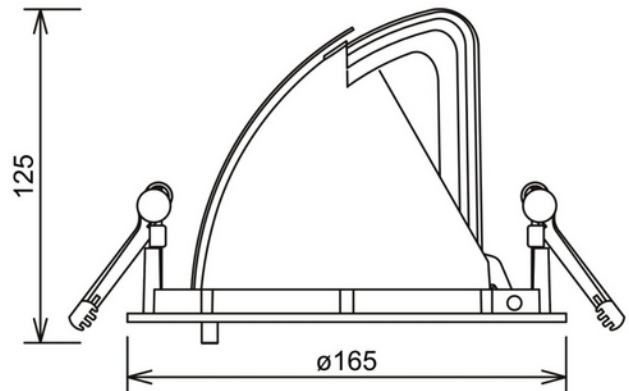

**FDV DOKUMENTASJON**

Zeta Mini 4200lm 830 30° 27W BK 18i3-plug Ø155mm

Art.no: 1018-8-30-2

*Lighting Solutions*

Ø 155mm

Zeta Mini 4200lm 830 30° 27W BK 18i3-plug Ø155mm

PRODUKTBEKRIVELSE

Zeta Mini er en liten fleksibel LED-downlight som erstatter den velkjente Zebra mini, og tilbyr samme gode kvalitet og justeringsmuligheter. Zeta mini leveres med 18i3 kabelkontakt og kan leveres med en rekke tilkoblingsalternativer. Sort utførelse.

FUNKSJONSBEKRIVELSE

Zeta Mini er en liten fleksibel LED-downlight som erstatter den velkjente Zebra mini, og tilbyr samme gode kvalitet og justeringsmuligheter. Zeta mini leveres med 18i3 kabelkontakt og kan leveres med en rekke tilkoblingsalternativer. Zeta Mini er tilgjengelig i tre forskjellige farger.

SPESIFIKASJONER	
Effekt (system) (W)	27
Driftspenning LED (mA)	700
Hullmål (mm)	Ø155
Effekt (driver) (W)	30
Konstant strøm (CC driftspenning driver) (V)	44.0

**FDV DOKUMENTASJON**

Zeta Mini 4200lm 830 30° 27W BK 18i3-plug Ø155mm

Art.no: 1018-8-30-2

*Lighting Solutions*

SPESIFIKASJONER	
Startstrøm tid (μ s)	150.0
Startstrøm I _{max} (A)	25.0
Lengde (produkt) (mm)	165.0
Bredde (produkt) (mm)	165.0
Høyde (produkt) (mm)	125.0
Vekt (produkt) (kg)	0.95