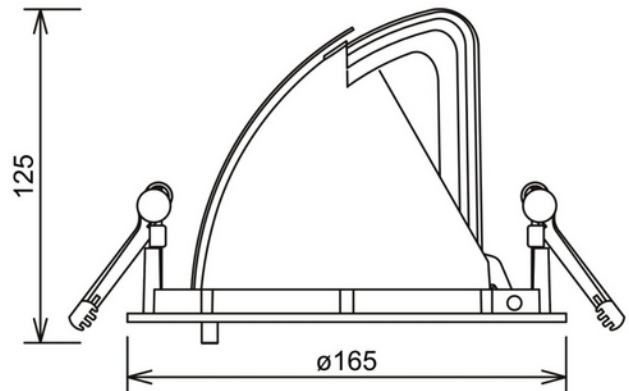

**PRODUKTDATABLAD**

Zeta Mini 4200lm 830 30° 27W BK 18i3-plug Ø155mm

Art.no: 1018-8-30-2

Lighting Solutions

155mm

Zeta Mini 4200lm 830 30° 27W BK 18i3-plug Ø155mm

Zeta Mini er en liten fleksibel LED-downlight som erstatter den velkjente Zebra mini, og tilbyr samme gode kvalitet og justeringsmuligheter. Zeta mini leveres med 18i3 kabelkontakt og kan leveres med en rekke tilkoblingsalternativer. Zeta Mini er tilgjengelig i tre forskjellige farger.

ELEKTRISKE DATA	
Beskyttelsesklasse	2
Dimmefunksjon (system)	Ingen
Spenning (V)	230V 50Hz
Driftspenning LED (mA)	700
Effekt (system) (W)	27

TEKNISK DATA	
IP (system)	IP20
Produkt Familie	Zeta Mini
Utendørs	No

**PRODUKTDATABLAD**

Zeta Mini 4200lm 830 30° 27W BK 18i3-plug Ø155mm

Art.no: 1018-8-30-2

*Lighting Solutions*

TEKNISK DATA	
Hullmål (mm)	Ø155

LYSTEKNISKE DATA	
Kald lumen (t=25) fra chip (lm)	4200
Fargegjengivelse (CRI / Ra) (>=)	80
Fargetemperatur (CCT) (K)	3000
Fargekode	830
Lyskildetype	LED (innebygget)
Linse (Diffusor)	Klar
Strålevinkel (°)	30°
Levetid (t)	L80B10: 100 000
Produsent (lyskilde)	Tridonic

DIMENSJONER	
Lengde (produkt) (mm)	165.0

**PRODUKTDATABLAD**

Zeta Mini 4200lm 830 30° 27W BK 18i3-plug Ø155mm

Art.no: 1018-8-30-2

*Lighting Solutions*

DIMENSJONER	
Bredde (produkt) (mm)	165.0
Høyde (produkt) (mm)	125.0
Vekt (produkt) (kg)	0.95