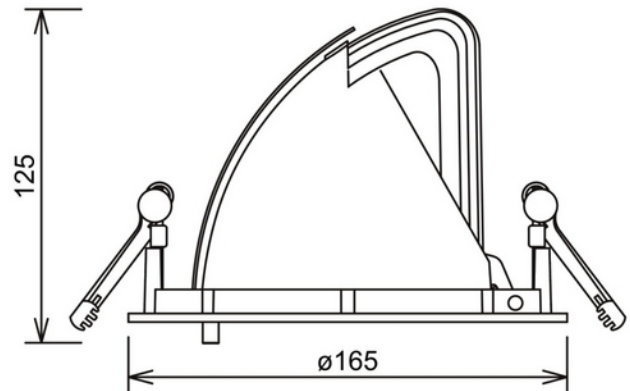

**FDV DOKUMENTASJON**

Zeta Mini 4200lm 830 30° 27W WH 18i3-plug Ø155mm

Art.no: 1018-8-30-3

*Lighting Solutions*

Ø 155mm

Zeta Mini 4200lm 830 30° 27W WH 18i3-plug Ø155mm

PRODUKTBEKRIVELSE

Zeta Mini er en liten fleksibel LED-downlight som erstatter den velkjente Zebra mini, og tilbyr samme gode kvalitet og justeringsmuligheter. Zeta mini leveres med 18i3 kabelkontakt og kan leveres med en rekke tilkoblingsalternativer. Hvit utførelse.

FUNKSJONSBEKRIVELSE

Zeta Mini er en liten fleksibel LED-downlight som erstatter den velkjente Zebra mini, og tilbyr samme gode kvalitet og justeringsmuligheter. Zeta mini leveres med 18i3 kabelkontakt og kan leveres med en rekke tilkoblingsalternativer. Zeta Mini er tilgjengelig i tre forskjellige farger.

SPESIFIKASJONER	
Effekt (system) (W)	27
Driftspenning LED (mA)	700
Hullmål (mm)	Ø155
Effekt (driver) (W)	30
Konstant strøm (CC driftspenning driver) (V)	44.0

**FDV DOKUMENTASJON**

Zeta Mini 4200lm 830 30° 27W WH 18i3-plug Ø155mm

Art.no: 1018-8-30-3

*Lighting Solutions*

SPESIFIKASJONER	
Startstrøm tid (μ s)	150.0
Startstrøm I _{max} (A)	25.0
Lengde (produkt) (mm)	165.0
Bredde (produkt) (mm)	165.0
Høyde (produkt) (mm)	125.0
Vekt (produkt) (kg)	0.95