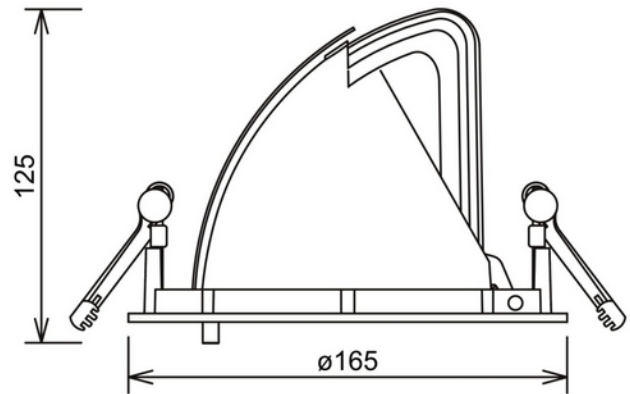

**PRODUKTDATABLAD**

Zeta Mini 4200lm 830 30° 27W WH 18i3-plug Ø155mm

Art.no: 1018-8-30-3

Lighting Solutions

155mm

Zeta Mini 4200lm 830 30° 27W WH 18i3-plug Ø155mm

Zeta Mini er en liten fleksibel LED-downlight som erstatter den velkjente Zebra mini, og tilbyr samme gode kvalitet og justeringsmuligheter. Zeta mini leveres med 18i3 kabelkontakt og kan leveres med en rekke tilkoblingsalternativer. Zeta Mini er tilgjengelig i tre forskjellige farger.

ELEKTRISKE DATA	
Beskyttelsesklasse	2
Dimmefunksjon (system)	Ingen
Spenning (V)	230V 50Hz
Driftspenning LED (mA)	700
Effekt (system) (W)	27

TEKNISK DATA	
IP (system)	IP20
Produkt Familie	Zeta Mini
Utendørs	No

**PRODUKTDATABLAD**

Zeta Mini 4200lm 830 30° 27W WH 18i3-plug Ø155mm

Art.no: 1018-8-30-3

*Lighting Solutions*

TEKNISK DATA	
Hullmål (mm)	Ø155

LYSTEKNISKE DATA	
Kald lumen (t=25) fra chip (lm)	4200
Fargegjengivelse (CRI / Ra) (>=)	80
Fargetemperatur (CCT) (K)	3000
Fargekode	830
Lyskildetype	LED (innebygget)
Linse (Diffusor)	Klar
Strålevinkel (°)	30°
Levetid (t)	L80B10: 100 000
Produsent (lyskilde)	Tridonic

DIMENSJONER	
Lengde (produkt) (mm)	165.0

**PRODUKTDATABLAD**

Zeta Mini 4200lm 830 30° 27W WH 18i3-plug Ø155mm

Art.no: 1018-8-30-3

*Lighting Solutions*

DIMENSJONER	
Bredde (produkt) (mm)	165.0
Høyde (produkt) (mm)	125.0
Vekt (produkt) (kg)	0.95