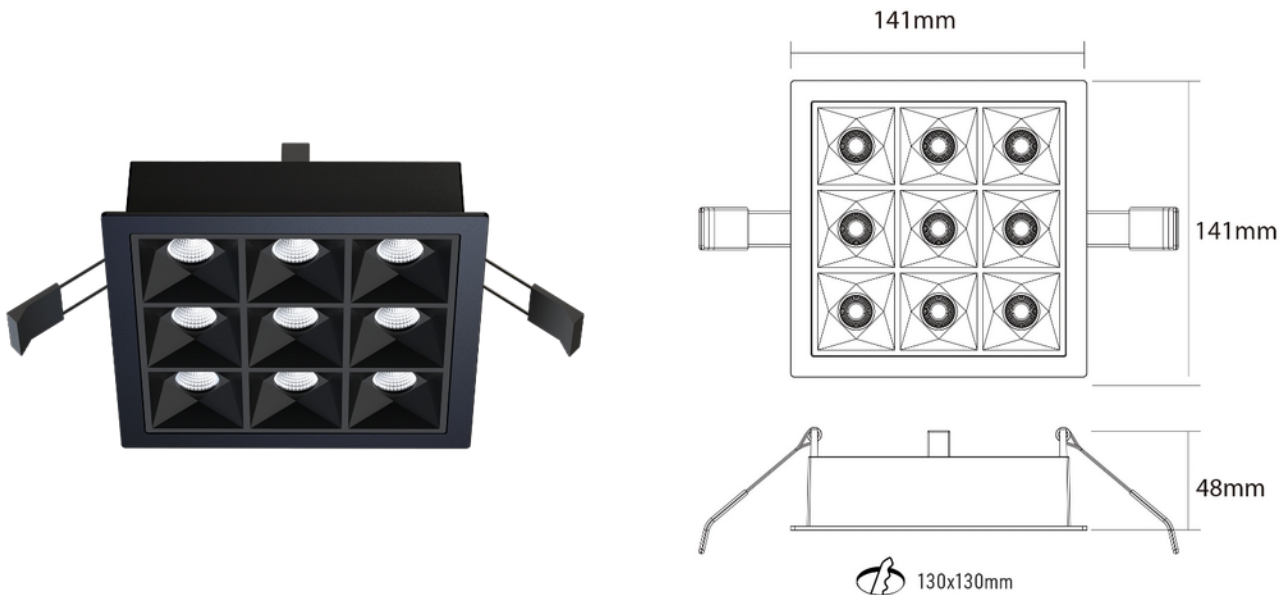

**FDV DOKUMENTASJON**

Phoenix D3 1800lm 830 35° 18W BK w/o driver cut out 130x130

Art.no: 101851-01-2

*Lighting Solutions*

## Phoenix D3 1800lm 830 35° 18W BK w/o driver cut out 130x130

**PRODUKTBEKRIVELSE**

Phoenix Downlight benytter den aller siste LED-teknologien som sammen med mikroreflektor og antirefleksdeksel gir et lunt og behagelig lys med UGR<17. Det gjør den ideell for kontor, hotell, trappegang og korridor. Sort utførelse.

**FUNKSJONSBEKRIVELSE**

Phoenix Downlight benytter den aller siste LED-teknologien som sammen med mikroreflektor og antirefleksdeksel gir et lunt og behagelig lys med UGR<17.

Det gjør den ideell for kontor, hotell, trappegang og korridor.

Leveres uten driver, se tilbehør for å finne passende driver

SPESIFIKASJONER	
Effekt (system) (W)	18
Driftspenning LED (mA)	455
Hullmål (mm)	130x130

**FDV DOKUMENTASJON**

Phoenix D3 1800lm 830 35° 18W BK w/o driver cut out 130x130