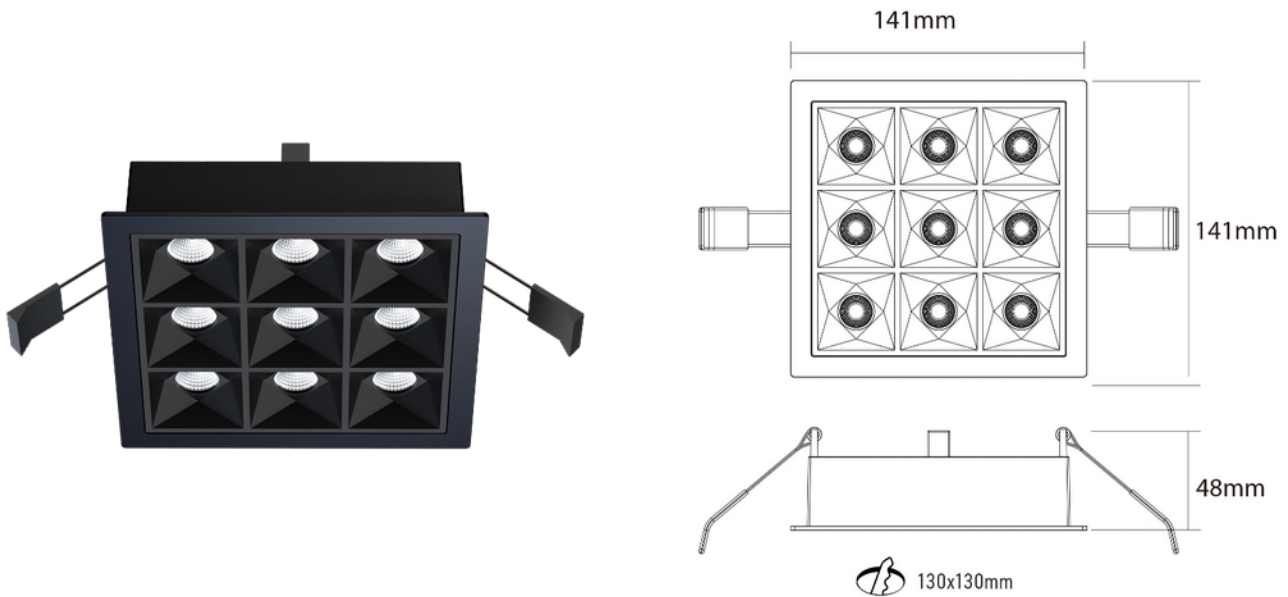

**PRODUKTDATABLAD**

Phoenix D3 1800lm 830 35° 18W BK w/o driver cut out 130x130

Art.no: 101851-01-2

*Lighting Solutions*

Phoenix D3 1800lm 830 35° 18W BK w/o driver cut out 130x130

Phoenix Downlight benytter den aller siste LED-teknologien som sammen med mikroreflektor og antirefleksdeksel gir et lunt og behagelig lys med UGR<17. Det gjør den ideell for kontor, hotell, trappegang og korridor. Leveres uten driver, se tilbehør for å finne passende driver

Phoenix D3 1800lm 830 35° 18W BK w/o driver cut out 130x130

Art.no: 101851-01-2

*Lighting Solutions*

TEKNISK DATA	
Produkt Familie	Phoenix Downlight
Utendørs	No
Hullmål (mm)	130x130
Driftstemperatur (°C)	-25 - 45

LYSTEKNISKE DATA	
Lumen ut (system) (lm)	1937
Kald lumen (t=25) fra chip (lm)	1850
Effektivitet (system) (lm/W)	100
Fargegjengivelse (CRI / Ra) (>=)	80
Fargetemperatur (CCT) (K)	3000
Fargekode	830
Lyskildetype	LED (innebygget)
Sokkel / Base	N/A
Linse (Diffusor)	Lens
Strålevinkel (°)	35°
Levetid (t)	L80: 100 000
MacAdam (SDCM)	3
UGR (<=)	19
Produsent (lyskilde)	Seoul
Produsentbeskrivelse (COB)	SZ5-M4-WW-C8-E1AN000
Driftstrøm LED (min-max) (mA)	700 - 2000
Driftspenning LED (max tp=25) (V)	3.0
Driftspenning LED (min tp=65) (V)	20.0

DRIVER / BALLAST	
Flimmerfri	Ja

DIMENSJONER	
Lengde (produkt) (mm)	141.0
Bredde (produkt) (mm)	141.0
Høyde (produkt) (mm)	48.0
Vekt (produkt) (kg)	0.8

**PRODUKTDATABLAD**

Phoenix D3 1800lm 830 35° 18W BK w/o driver cut out 130x130