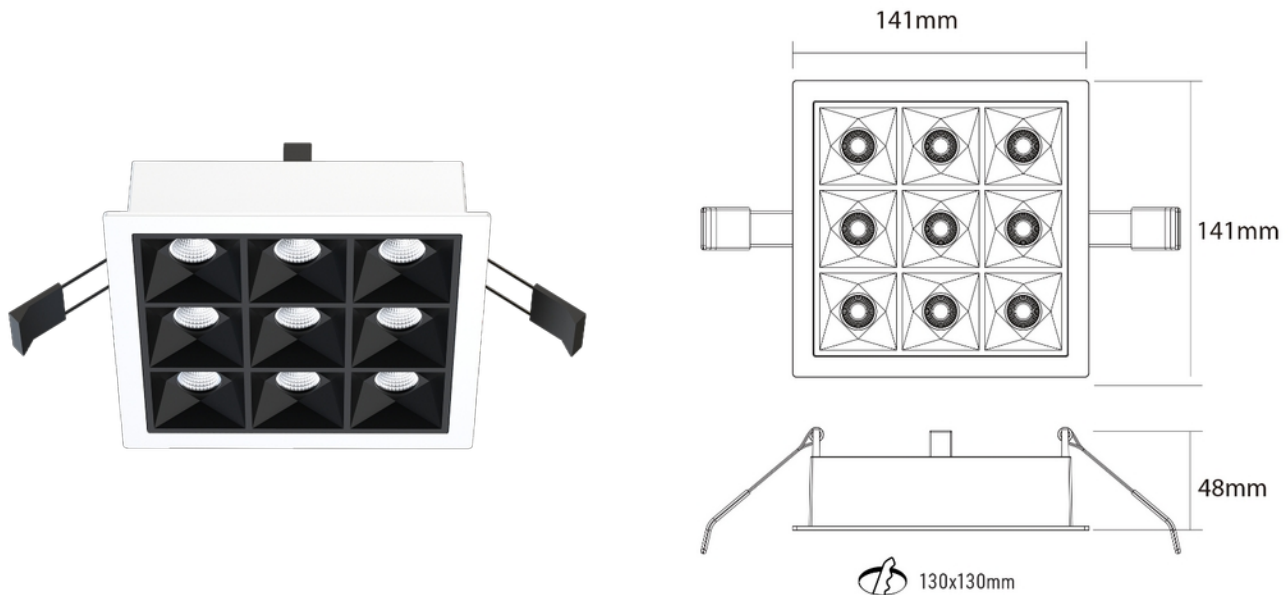

**FDV DOKUMENTASJON**

Phoenix D3 1800lm 830 35° 18W WH w/o driver cut out 130x130

Art.no: 101851-01-3

*Lighting Solutions*

Phoenix D3 1800lm 830 35° 18W WH w/o driver cut out 130x130

PRODUKTBESKRIVELSE

Phoenix Downlight benytter den aller siste LED-teknologien som sammen med mikroreflektor og antirefleksdeksel gir et lunt og behagelig lys med UGR<17. Det gjør den ideell for kontor, hotell, trappegang og korridor. Hvit utførelse.

FUNKSJONSBEKRIVELSE

Phoenix Downlight benytter den aller siste LED-teknologien som sammen med mikroreflektor og antirefleksdeksel gir et lunt og behagelig lys med UGR<17.

Det gjør den ideell for kontor, hotell, trappegang og korridor.

Leveres uten driver, se tilbehør for å finne passende driver

SPESIFIKASJONER	
Effekt (system) (W)	18
Driftspenning LED (mA)	455
Hullmål (mm)	130x130

**FDV DOKUMENTASJON**

Phoenix D3 1800lm 830 35° 18W WH w/o driver cut out 130x130

Art.no: 101851-01-3

*Lighting Solutions*

SPESIFIKASJONER	
Driftstemperatur (°C)	45
Lumen ut (system) (lm)	1623
Driftspenning LED (max tp=25) (V)	3.0
Driftspenning LED (min tp=65) (V)	20.0
Lengde (produkt) (mm)	141.0
Bredde (produkt) (mm)	141.0
Høyde (produkt) (mm)	48.0
Vekt (produkt) (kg)	0.8