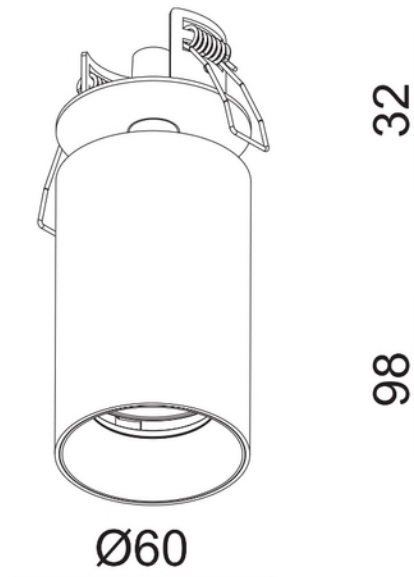

**PRODUKTDATABLAD**

Tania Mini Basic GU10 max 7,5W led BK

Art.no: 101870-2

*Lighting Solutions*

Tania Mini Basic GU10 max 7,5W led BK

Tania Mini Basic GU10 er en innfelt spotlight som er roterbar og kan tiltes. Leveres i hvit og sort. Gull front ring kan kjøpes separat. Se tilbehør for anbefalt lyskilde.

| TEKNISK DATA | |
|-----------------|------------------|
| IP (system) | IP20 |
| Produkt Familie | Tania Basic GU10 |
| Utendørs | No |

**PRODUKTDATABLAD**

Tania Mini Basic GU10 max 7,5W led BK

Art.no: 101870-2

*Lighting Solutions*

| LYSTEKNISKE DATA | |
|------------------|-------------------------|
| Lyskildetype | Lyskilde ikke inkludert |
| Sokkel / Base | GU10 |
| Linse (Diffusor) | Ingen |

| DIMENSJONER | |
|-------------------------|-------|
| Lengde (produkt) (mm) | 145.0 |
| Vekt (produkt) (kg) | 280.0 |
| Diameter (produkt) (mm) | 60.0 |