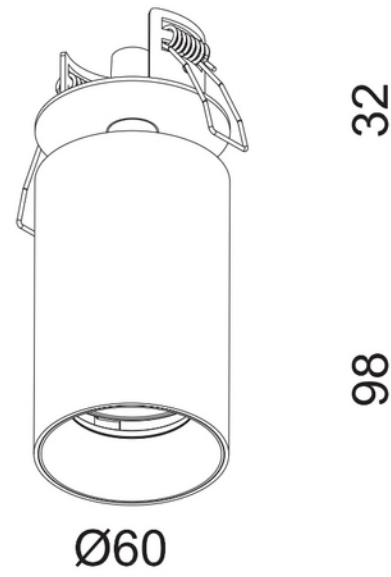

**FDV DOKUMENTASJON**

Tania Mini Basic GU10 max 7,5W led WH

Art.no: 101870-3

*Lighting Solutions*

Tania Mini Basic GU10 max 7,5W led WH

**PRODUKTBESKRIVELSE**

Tania Mini Basic GU10 er en innfelt spotlight som er roterbar og kan tiltes. Leveres i hvit og sort. Hvit utførelse.

FUNKSJONSBEKRIVELSE

Tania Mini Basic GU10 er en innfelt spotlight som er roterbar og kan tiltes. Leveres i hvit og sort. Gull front ring kan kjøpes separat.

SPESIFIKASJONER	
Lengde (produkt) (mm)	98.0
Diameter (produkt) (mm)	60.0