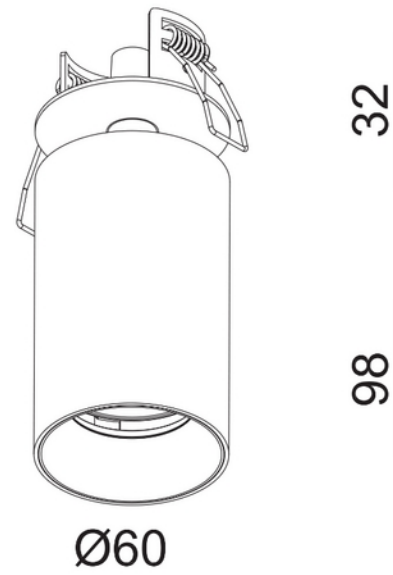

**PRODUKTDATABLAD**

Tania Mini Basic GU10 max 7,5W led WH

Art.no: 101870-3

*Lighting Solutions*

Tania Mini Basic GU10 max 7,5W led WH

Tania Mini Basic GU10 er en innfelt spotlight som er roterbar og kan tiltes. Leveres i hvit og sort. Gull front ring kan kjøpes separat. Se tilbehør for anbefalt lyskilde.

ELEKTRISKE DATA	
Beskyttelsesklasse	1
Dimmefunksjon (system)	Avhengig av lyskilde
Spenning (V)	230V 50Hz
Lyskilde Maks Effekt (W) hvis Sokkel	7,5

TEKNISK DATA	
IP (system)	IP20
Produkt Familie	Tania Basic GU10
Utendørs	No

PRODUKTDATABLAD
Tania Mini Basic GU10 max 7,5W led WH
Art.no: 101870-3

Lighting Solutions

LYSTEKNISKE DATA	
Lyskildetype	Lyskilde ikke inkludert
Sokkel / Base	GU10
Linse (Diffusor)	Ingen

DIMENSJONER	
Lengde (produkt) (mm)	98.0
Diameter (produkt) (mm)	60.0