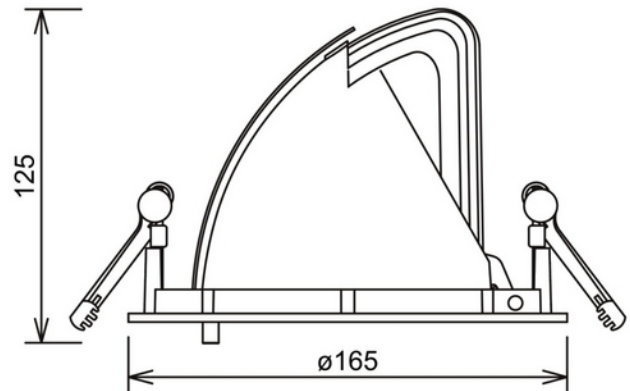

Zeta Mini 4400lm 840 30° 27W WH 18i3

PRODUKTBESKRIVELSE

Zeta Mini er en liten fleksibel LED-downlight som erstatter den velkjente Zebra mini, og tilbyr samme gode kvalitet og justeringsmuligheter. Zeta mini leveres med 18i3 kabelkontakt og kan leveres med en rekke tilkoblingsalternativer. Hvit utførelse.

FUNKSJONSBEKRIVELSE

Zeta Mini er en liten fleksibel LED-downlight som erstatter den velkjente Zebra mini, og tilbyr samme gode kvalitet og justeringsmuligheter. Zeta mini leveres med 18i3 kabelkontakt og kan leveres med en rekke tilkoblingsalternativer. Zeta Mini er tilgjengelig i tre forskjellige farger.

SPESIFIKASJONER	
Effekt (system) (W)	27
Driftspenning LED (mA)	700
Hullmål (mm)	Ø155
Driftspenning LED (max tp=25) (V)	36.7
Driftspenning LED (min tp=65) (V)	32.7