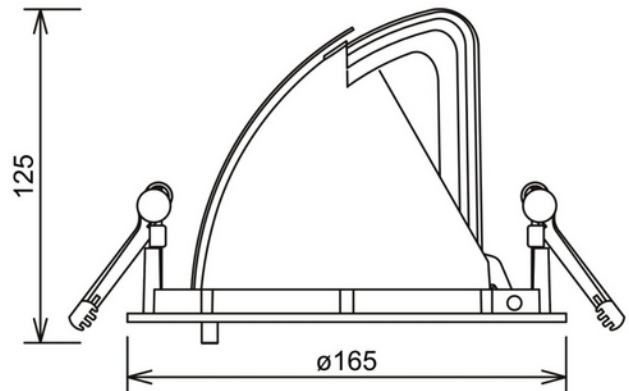

**PRODUKTDATABLAD**

Zeta Mini 4400lm 840 30° 27W WH 18i3

Art.no: 1019-7-30-3

*Lighting Solutions*

155mm

Zeta Mini 4400lm 840 30° 27W WH 18i3

Zeta Mini er en liten fleksibel LED-downlight som erstatter den velkjente Zebra mini, og tilbyr samme gode kvalitet og justeringsmuligheter. Zeta mini leveres med 18i3 kabelkontakt og kan leveres med en rekke tilkoblingsalternativer. Zeta Mini er tilgjengelig i tre forskjellige farger.

**PRODUKTDATABLAD**

Zeta Mini 4400lm 840 30° 27W WH 18i3

Art.no: 1019-7-30-3

*Lighting Solutions*

TEKNISK DATA	
Hullmål (mm)	Ø155

LYSTEKNISKE DATA	
Varm lumen (t=65) fra chip (lm)	4100
Kald lumen (t=25) fra chip (lm)	4400
Fargegjengivelse (CRI / Ra) (>=)	90
Fargetemperatur (CCT) (K)	4000
Fargekode	940
Lyskildetype	LED (innebygget)
Linse (Diffusor)	Klar
Strålevinkel (°)	30°
Levetid (t)	L80B10: 100 000
MacAdam (SDCM)	3
Produsent (lyskilde)	Tridonic
Produsentbeskrivelse (COB)	SLE G7 17mm 5000lm 940 H ADV
Driftstrøm LED (min-max) (mA)	500 - 1400
Driftspenning LED (max tp=25) (V)	36.7
Driftspenning LED (min tp=65) (V)	32.7

DIMENSJONER	
Lengde (produkt) (mm)	165.0
Bredde (produkt) (mm)	165.0
Høyde (produkt) (mm)	125.0
Vekt (produkt) (kg)	0.95

MATERIALER OG OVERFLATER	
Farge	Hvit

MONTERING OG TILKOBLING	
Bruksområde	Kontor, Butikk, Showrom
Montering	Innfelt, Tak
Tilkobling (system)	18i3 Hurtigkobling