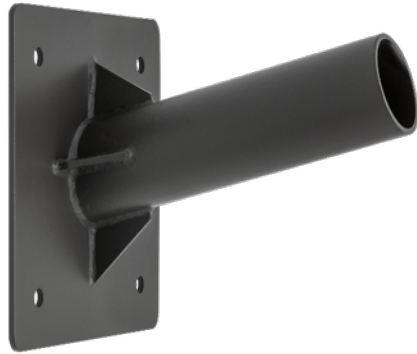

**FDV DOKUMENTASJON**

Wall bracket for Montana, Joule, Anka GR - C5

Art.no: 101910-01

*Lighting Solutions*

## Wall bracket for Montana, Joule, Anka GR - C5

**PRODUKTBESKRIVELSE**

Veggfeste for Joule. Grå utførelse.

**FUNKSJONSBEKRIVELSE**

Veggfeste for Joule.

SPESIFIKASJONER	
Lengde (produkt) (mm)	195.0
Bredde (produkt) (mm)	200.0
Høyde (produkt) (mm)	200.0