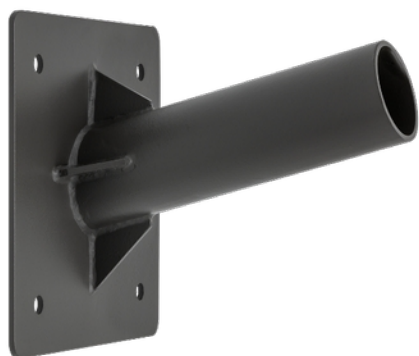

**PRODUKTDATABLAD**

Wall bracket for Montana, Joule, Anka GR - C5

Art.no: 101910-01

*Lighting Solutions*

Wall bracket for Montana, Joule, Anka GR - C5

Veggfeste for Joule.

TEKNISK DATA	
Produkt Familie	Joule Wall Bracket
Utendørs	Yes

DIMENSJONER	
Lengde (produkt) (mm)	195.0
Bredde (produkt) (mm)	200.0
Høyde (produkt) (mm)	200.0

MATERIALER OG OVERFLATER	
Farge	Grå

ENERGI OG GODKJENNING	
CE-merke	Yes

PRODUKTDATABLAD

Wall bracket for Montana, Joule, Anka GR - C5