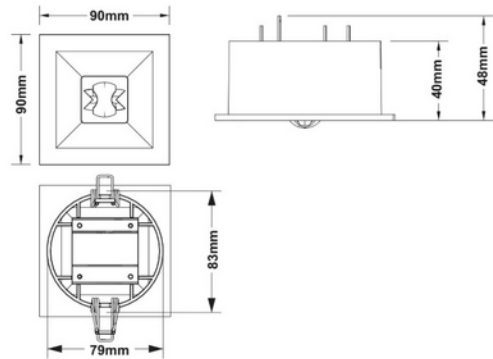

**FDV DOKUMENTASJON**

Corridor R Escape Route EMG 140lm 1W 1h ST Recessed

Art.no: 1019528

*Lighting Solutions*

## Corridor R Escape Route EMG 140lm 1W 1h ST Recessed

### FUNKSJONSBESKRIVELSE

Innfelt nødllys armatur på 1time med autotest og LiFePO4 batteri. Batteri for nødllys: 1 års garanti

SPESIFIKASJONER	
Effekt (system) (W)	1
Hullmål (mm)	Ø83
Driftstemperatur (°C)	40
Lengde (produkt) (mm)	95.0
Bredde (produkt) (mm)	95.0
Høyde (produkt) (mm)	48.0
Vekt (produkt) (kg)	0.66
Nødllys lumen ut (lm)	140
Nødllys batteri P/N	LiFePO4