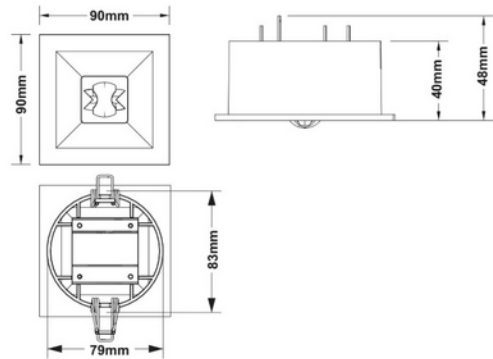

**PRODUKTDATABLAD**

Corridor R Escape Route EMG 140lm 1W 1h ST Recessed

Art.no: 1019528

*Lighting Solutions*

TEKNISK DATA	
IK (system)	IK08
IP (system)	IP20
Produkt Familie	Corridor Recessed

**PRODUKTDATABLAD**

Corridor R Escape Route EMG 140lm 1W 1h ST Recessed

Art.no: 1019528

*Lighting Solutions*

TEKNISK DATA	
Utendørs	No
Hullmål (mm)	Ø83
Driftstemperatur (°C)	0 - 40

LYSTEKNISKE DATA	
Fargegjengivelse (CRI / Ra) (>=)	80
Fargetemperatur (CCT) (K)	6500
Levetid (t)	L80B50: 50 000
Nøddlys lumen ut (lm)	140

DRIVER / BALLAST	
Nøddlys batteri P/N	LiFePO4

DIMENSJONER	
Lengde (produkt) (mm)	95.0
Bredde (produkt) (mm)	95.0
Høyde (produkt) (mm)	48.0
Vekt (produkt) (kg)	0.66