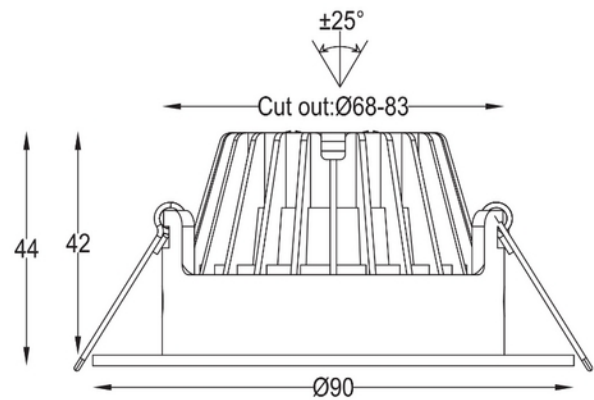

**FDV DOKUMENTASJON**

Icarus 500lm 927 36° 7W WH phasecut Isosafe

Art.no: 101970-36-3

*Lighting Solutions*

Icarus 500lm 927 36° 7W WH phasecut Isosafe

PRODUKTBESKRIVELSE

7W downlight i høy kvalitet som kan monteres rett i isolasjon. Hullmål på Ø68-83mm passer både til rehabilitering og nybygg. Hvit utførelse.

FUNKSJONSBEKRIVELSE

7W downlight i høy kvalitet som kan monteres rett i isolasjon. Hullmål på Ø68-83mm passer både til rehabilitering og nybygg. Den har 36° lysspredning, er tiltbar opptil 25°, og leverer CRI>95 med en flimmerfri fasekutt-driver.

SPESIFIKASJONER	
Effekt (system) (W)	7
Driftspenning LED (mA)	350
Hullmål (mm)	68-83mm
Driftstemperatur (°C)	45
Lumen ut (system) (lm)	500
Driftspenning LED (max tp=25) (V)	16.0

**FDV DOKUMENTASJON**

Icarus 500lm 927 36° 7W WH phasecut Isosafe