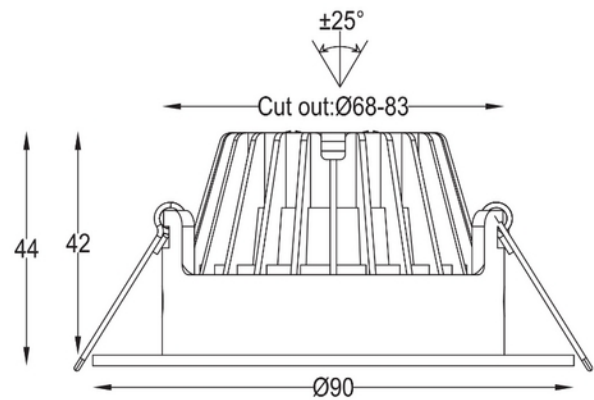

**FDV DOKUMENTASJON**

Icarus 450lm 927 36° 7W BK phasecut Isosafe 8-pack

Art.no: 101975-36-2

*Lighting Solutions*

Icarus 450lm 927 36° 7W BK phasecut Isosafe 8-pack

**PRODUKTBESKRIVELSE**

7W downlight i høy kvalitet som kan monteres rett i isolasjon. Med hullmål på Ø68-83mm kan den benyttes til rehabilitering og nybygg. Sort utførelse.

FUNKSJONSBEKRIVELSE

7W downlight i høy kvalitet som kan monteres rett i isolasjon. Med hullmål på Ø68-83mm kan den benyttes til rehabilitering og nybygg. 36° -lysspredningsvinkel og tiltbar 25°.

SPESIFIKASJONER	
Effekt (system) (W)	7
Driftspenning LED (mA)	350
Hullmål (mm)	68-83mm
Driftstemperatur (°C)	45
Lumen ut (system) (lm)	450
Driftspenning LED (max tp=25) (V)	16.0

**FDV DOKUMENTASJON**

Icarus 450lm 927 36° 7W BK phasecut Isosafe 8-pack

Art.no: 101975-36-2

*Lighting Solutions*

SPESIFIKASJONER	
Driftspenning LED (min tp=65) (V)	13.0
Effekt (driver) (W)	8.4
Konstant strøm (CC driver) (mA)	367
Konstant strøm (CC driftspenning driver) (V)	24.0
Startstrøm tid (μ s)	13.5
Startstrøm I _{max} (A)	8.0
Høyde (produkt) (mm)	44.0
Vekt (produkt) (kg)	2.725
Diameter (produkt) (mm)	90.0