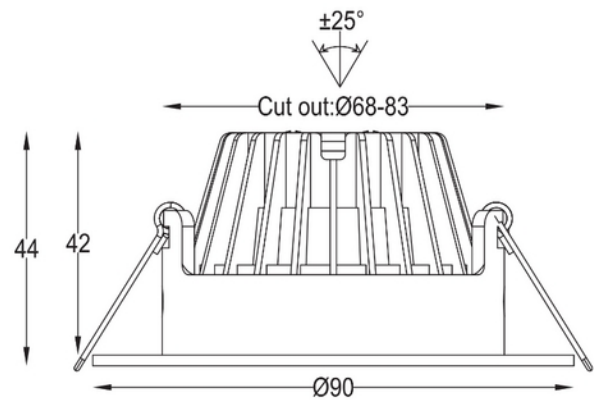

**PRODUKTDATABLAD**

Icarus 500lm 927 36° 7W WH phasecut Isosafe 8-pack

Art.no: 101975-36-3

*Lighting Solutions*

Icarus 500lm 927 36° 7W WH phasecut Isosafe 8-pack

7W downlight i høy kvalitet som kan monteres rett i isolasjon. Med hullmål på Ø68-83mm kan den benyttes til rehabilitering og nybygg. 36° -lysspredningsvinkel og tiltbar 25°. CRI>95 og flimмерfri fasekutt driver. 8-pakning med driver til hver downlight.

**PRODUKTDATABLAD**

Icarus 500lm 927 36° 7W WH phasecut Isosafe 8-pack

Art.no: 101975-36-3

*Lighting Solutions*

TEKNISK DATA	
IP Front/Bakside (system)	IP20/20
Produkt Familie	Icarus
Utendørs	No
Hullmål (mm)	68-83mm
Driftstemperatur (°C)	-20 - 45

DIMENSJONER	
Høyde (produkt) (mm)	44.0
Vekt (produkt) (kg)	2.725
Diameter (produkt) (mm)	90.0

MATERIALER OG OVERFLATER	
Farge	Hvit
RAL Kode	RAL9010
Korrosjonsklasse	C1
Overflatebehandling	Pulverlakkert