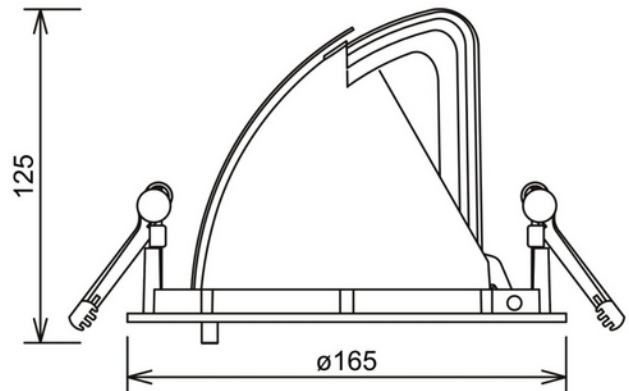

**FDV DOKUMENTASJON**

Zeta Mini ArcticWhite 3350lm 932 15° 27W BK 18i3

Art.no: 1020-7-15-2

*Lighting Solutions* 155mm

Zeta Mini ArcticWhite 3350lm 932 15° 27W BK 18i3

PRODUKTBEKRIVELSE

Zeta Mini er en liten fleksibel LED-downlight som erstatter den velkjente Zebra mini, og tilbyr samme gode kvalitet og justeringsmuligheter. Zeta mini leveres med 18i3 kabelkontakt og kan leveres med en rekke tilkoblingsalternativer. Hvit utførelse.

FUNKSJONSBEKRIVELSE

Zeta Mini er en liten fleksibel LED-downlight som erstatter den velkjente Zebra mini, og tilbyr samme gode kvalitet og justeringsmuligheter. Zeta mini leveres med 18i3 kabelkontakt og kan leveres med en rekke tilkoblingsalternativer. Zeta Mini er tilgjengelig i tre forskjellige farger.

SPESIFIKASJONER	
Effekt (system) (W)	27
Driftspenning LED (mA)	700
Hullmål (mm)	Ø155
Lumen ut (system) (lm)	2527
Driftspenning LED (max tp=25) (V)	34.8

**FDV DOKUMENTASJON**

Zeta Mini ArcticWhite 3350lm 932 15° 27W BK 18i3