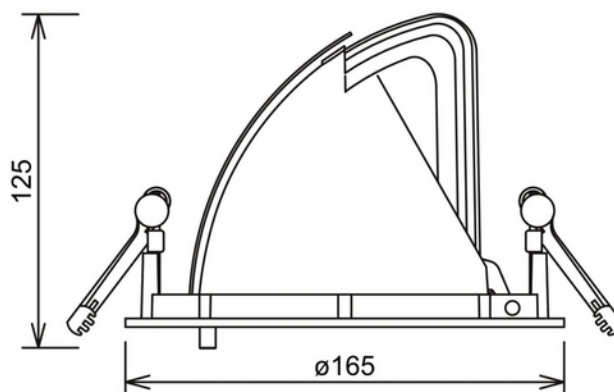

**PRODUKTDATABLAD**

Zeta Mini ArcticWhite 3350lm 932 15° 27W BK 18i3

Art.no: 1020-7-15-2

Lighting Solutions

 155mm

Zeta Mini ArcticWhite 3350lm 932 15° 27W BK 18i3

Zeta Mini er en liten fleksibel LED-downlight som erstatter den velkjente Zebra mini, og tilbyr samme gode kvalitet og justeringsmuligheter. Zeta mini leveres med 18i3 kabelkontakt og kan leveres med en rekke tilkoblingsalternativer. Zeta Mini er tilgjengelig i tre forskjellige farger.

**PRODUKTDATABLAD**

Zeta Mini ArcticWhite 3350lm 932 15° 27W BK 18i3

Art.no: 1020-7-15-2

*Lighting Solutions*

TEKNISK DATA	
Hullmål (mm)	Ø155

LYSTEKNISKE DATA	
Lumen ut (system) (lm)	2527
Varm lumen (t=65) fra chip (lm)	3100
Kald lumen (t=25) fra chip (lm)	3350
Effektivitet (system) (lm/W)	93
Fargegjengivelse (CRI / Ra) (>=)	95
Fargetemperatur (CCT) (K)	Arctic White
Fargekode	935
Lyskildetype	LED (innebygget)
Linse (Diffusor)	Klar
Strålevinkel (°)	15°
Levetid (t)	L80B10: 100 000
MacAdam (SDCM)	3
Produsent (lyskilde)	Tridonic
Produsentbeskrivelse (COB)	SLE G7 17mm 5000lm FASHION H EXC
Driftstrøm LED (min-max) (mA)	500 - 1400
Driftspenning LED (max tp=25) (V)	34.8
Driftspenning LED (min tp=65) (V)	16.7

DIMENSJONER	
Lengde (produkt) (mm)	165.0
Bredde (produkt) (mm)	165.0
Høyde (produkt) (mm)	125.0
Vekt (produkt) (kg)	0.95

MATERIALER OG OVERFLATER	
Farge	Sort

MONTERING OG TILKOBLING	
Bruksområde	Kontor, Butikk, Showrom
Montering	Innfelt, Tak
Tilkobling (system)	18i3 Hurtigkobling