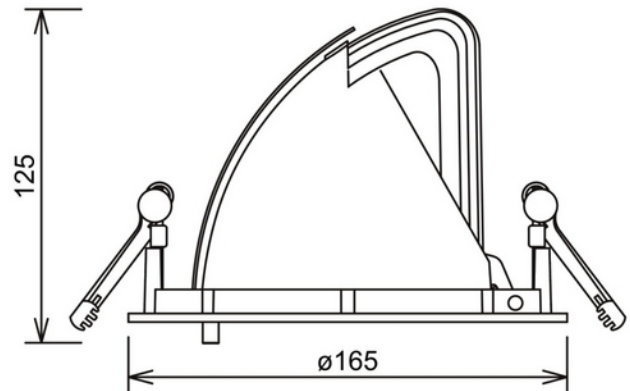

**FDV DOKUMENTASJON**

Zeta Mini 2200lm FreshFood 824 15° 27W BK 18i3

Art.no: 1021-7-15-2

*Lighting Solutions* 155mm

### PRODUKTBESKRIVELSE

Zeta Mini er en liten fleksibel LED-downlight som erstatter den velkjente Zebra mini, og tilbyr samme gode kvalitet og justeringsmuligheter. Zeta mini leveres med 18i3 kabelkontakt og kan leveres med en rekke tilkoblingsalternativer. Sort utførelse.