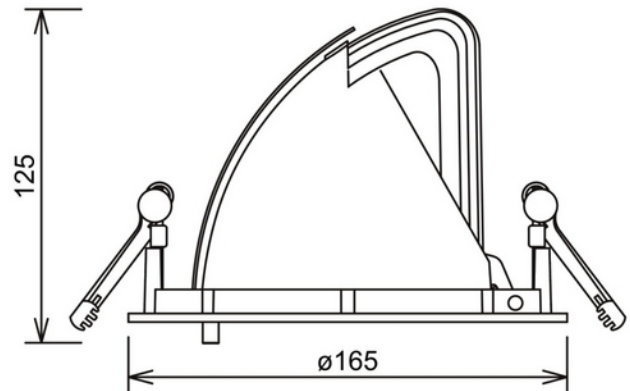

**PRODUKTDATABLAD**

Zeta Mini 2200lm FreshFood 824 15° 27W BK 18i3

Art.no: 1021-7-15-2

*Lighting Solutions* 155mm

Zeta Mini 2200lm FreshFood 824 15° 27W BK 18i3

Zeta Mini er en liten fleksibel LED-downlight som erstatter den velkjente Zebra mini, og tilbyr samme gode kvalitet og justeringsmuligheter. Zeta mini leveres med 18i3 kabelkontakt og kan leveres med en rekke tilkoblingsalternativer. Zeta Mini er tilgjengelig i tre forskjellige farger.

ELEKTRISKE DATA	
Beskyttelsesklasse	2
Dimmefunksjon (system)	Ingen
Spenning (V)	230V 50Hz
Driftspenning LED (mA)	700
Effekt (system) (W)	27

TEKNISK DATA	
IP (system)	IP20
Produkt Familie	Zeta Mini
Utendørs	No

DIMENSJONER	
Lengde (produkt) (mm)	165.0

**PRODUKTDATABLAD**

Zeta Mini 2200lm FreshFood 824 15° 27W BK 18i3

Art.no: 1021-7-15-2

*Lighting Solutions*

DIMENSJONER	
Bredde (produkt) (mm)	165.0
Høyde (produkt) (mm)	125.0
Vekt (produkt) (kg)	0.95