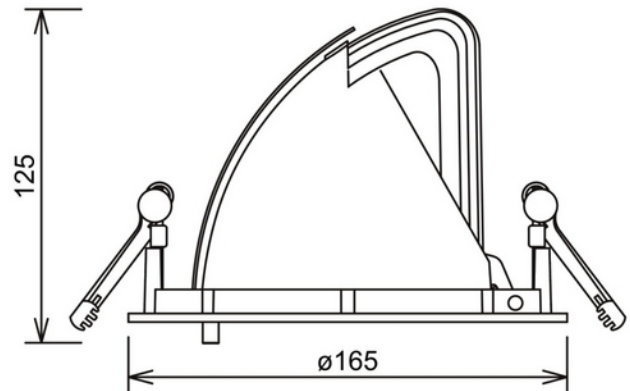

**FDV DOKUMENTASJON**

Zeta Mini 2200lm FreshFood 824 15° 27W WH 18i3

Art.no: 1021-7-15-3

*Lighting Solutions*

155mm

Zeta Mini 2200lm FreshFood 824 15° 27W WH 18i3

PRODUKTBESKRIVELSE

Zeta Mini er en liten fleksibel LED-downlight som erstatter den velkjente Zebra mini, og tilbyr samme gode kvalitet og justeringsmuligheter. Zeta mini leveres med 18i3 kabelkontakt og kan leveres med en rekke tilkoblingsalternativer. Hvit utførelse.

FUNKSJONSBEKRIVELSE

Zeta Mini er en liten fleksibel LED-downlight som erstatter den velkjente Zebra mini, og tilbyr samme gode kvalitet og justeringsmuligheter. Zeta mini leveres med 18i3 kabelkontakt og kan leveres med en rekke tilkoblingsalternativer. Zeta Mini er tilgjengelig i tre forskjellige farger.

SPESIFIKASJONER	
Effekt (system) (W)	27
Driftspenning LED (mA)	700
Hullmål (mm)	Ø155
Effekt (driver) (W)	30
Konstant strøm (CC driftspenning driver) (V)	44.0

**FDV DOKUMENTASJON**

Zeta Mini 2200lm FreshFood 824 15° 27W WH 18i3

Art.no: 1021-7-15-3

*Lighting Solutions*

SPESIFIKASJONER	
Startstrøm tid (μ s)	150.0
Startstrøm I _{max} (A)	25.0
Lengde (produkt) (mm)	165.0
Bredde (produkt) (mm)	165.0
Høyde (produkt) (mm)	125.0
Vekt (produkt) (kg)	0.95