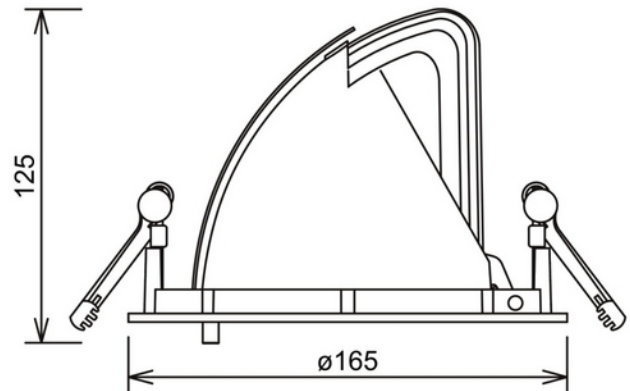

**PRODUKTDATABLAD**

Zeta Mini 2200lm FreshFood 824 15° 27W WH 18i3

Art.no: 1021-7-15-3

*Lighting Solutions* 155mm

## Zeta Mini 2200lm FreshFood 824 15° 27W WH 18i3

Zeta Mini er en liten fleksibel LED-downlight som erstatter den velkjente Zebra mini, og tilbyr samme gode kvalitet og justeringsmuligheter. Zeta mini leveres med 18i3 kabelkontakt og kan leveres med en rekke tilkoblingsalternativer. Zeta Mini er tilgjengelig i tre forskjellige farger.

DIMENSJONER	
Lengde (produkt) (mm)	165.0

**PRODUKTDATABLAD**

Zeta Mini 2200lm FreshFood 824 15° 27W WH 18i3

Art.no: 1021-7-15-3

*Lighting Solutions*

DIMENSJONER	
Bredde (produkt) (mm)	165.0
Høyde (produkt) (mm)	125.0
Vekt (produkt) (kg)	0.95