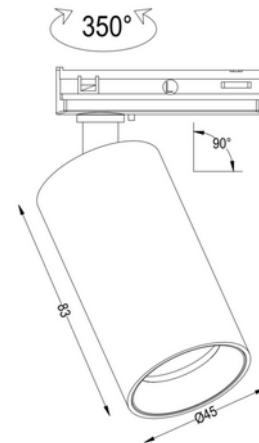

**FDV DOKUMENTASJON**

Cylinder 45 GU10 MR11 max 5W BK 1-circuit

Art.no: 102192-2-p

*Lighting Solutions*

Cylinder 45 GU10 MR11 max 5W BK 1-circuit

FUNKSJONSBEKRIVELSE

Cylinder 45 GU10 MR11 – Kompakt og fleksibel spotlight for moderne miljøer. Armaturen er kompatibel med GU10 MR11-lyspærer, og leveres i en kompakt størrelse med lengde på 83 mm og diameter på 45 mm – perfekt for diskret installasjon uten å gå på kompromiss med lysytelsen. Tilgjengelig i sort eller hvit utførelse, og tilpasset 1-fas skinnesystem, gjør Cylinder 45 det enkelt å integrere i ulike interiørstiler og belysningsoppsett. Cylinder 45 GU10 MR11 er en stilren og funksjonell spotlight designet for fleksibel belysning i både private hjem, hytter og kommersielle miljøer som restauranter og boutique-hoteller. Med mulighet for 90° vinkling og 350° rotasjon, gir den presis lysstyring og tilpasning etter behov.

SPESIFIKASJONER	
Effekt (system) (W)	5
Driftstemperatur (°C)	45
Bredde (produkt) (mm)	45.0
Høyde (produkt) (mm)	83.0
Vekt (produkt) (kg)	0.166666666666667
Diameter (produkt) (mm)	45.0