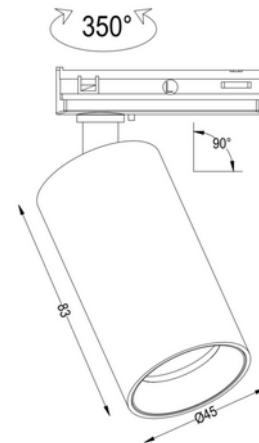

**PRODUKTDATABLAD**

Cylinder 45 GU10 MR11 max 5W BK 1-circuit

Art.no: 102192-2-p

Lighting Solutions

Cylinder 45 GU10 MR11 max 5W BK 1-circuit

Cylinder 45 GU10 MR11 – Kompakt og fleksibel spotlight for moderne miljøer.

Armaturen er kompatibel med **GU10 MR11-lyspærer**, og leveres i en **kompakt størrelse** med lengde på 83 mm og diameter på 45 mm – perfekt for diskret installasjon uten å gå på kompromiss med lysytelsen.