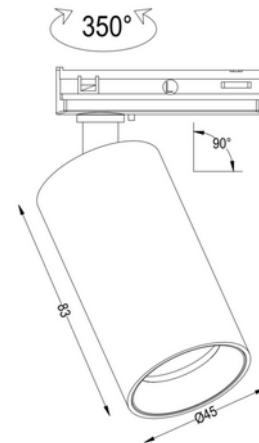

**FDV DOKUMENTASJON**

Cylinder 45 GU10 MR11 max 5W WH 1-circuit

Art.no: 102192-3-p

*Lighting Solutions*

Cylinder 45 GU10 MR11 max 5W WH 1-circuit

FUNKSJONSBEKRIVELSE

Cylinder 45 GU10 MR11 – Kompakt og fleksibel spotlight for moderne miljøer. Armaturen er kompatibel med GU10 MR11-lyspærer, og leveres i en kompakt størrelse med lengde på 83 mm og diameter på 45 mm – perfekt for diskret installasjon uten å gå på kompromiss med lysytelsen. Tilgjengelig i sort eller hvit utførelse, og tilpasset 1-fas skinnesystem, gjør Cylinder 45 det enkelt å integrere i ulike interiørstiler og belysningsoppsett. Cylinder 45 GU10 MR11 er en stilren og funksjonell spotlight designet for fleksibel belysning i både private hjem, hytter og kommersielle miljøer som restauranter og boutique-hoteller. Med mulighet for 90° vinkling og 350° rotasjon, gir den presis lysstyring og tilpasning etter behov.

SPESIFIKASJONER	
Effekt (system) (W)	5
Driftstemperatur (°C)	45
Bredde (produkt) (mm)	45.0
Høyde (produkt) (mm)	83.0
Vekt (produkt) (kg)	0.166666666666667
Diameter (produkt) (mm)	45.0