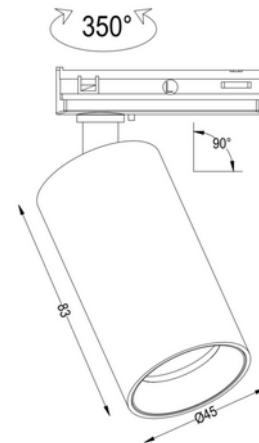

**PRODUKTDATABLAD**

Cylinder 45 GU10 MR11 max 5W WH 1-circuit

Art.no: 102192-3-p

Lighting Solutions

Cylinder 45 GU10 MR11 max 5W WH 1-circuit

Cylinder 45 GU10 MR11 – Kompakt og fleksibel spotlight for moderne miljøer.

Armaturen er kompatibel med **GU10 MR11-lyspærer**, og leveres i en **kompakt størrelse** med lengde på 83 mm og diameter på 45 mm – perfekt for diskret installasjon uten å gå på kompromiss med lysytelsen.