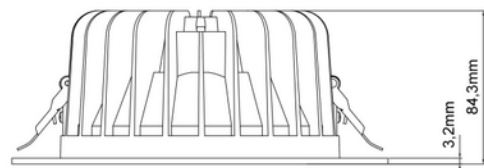

**FDV DOKUMENTASJON**

Leila R 1100lm 930 Opal 9W cut out Ø175-205 w/o driver WH

Art.no: 102210-01-3

*Lighting Solutions*

Leila R 1100lm 930 Opal 9W cut out Ø175-205 w/o driver WH

**PRODUKTBEKRIVELSE**

Leila R Downlight er utviklet for å erstatte eldre downlight. Perfekt for rehabiliteringsprosjekter og bytte av armaturer med kompaktlysrør. Hvit utførelse.

FUNKSJONSBEKRIVELSE

Leila R Downlight er en innfelt LED-downlight utviklet spesielt for butikk- og prosjektmarkedet, med fokus på høy ytelse og visuell komfort. Den leverer kraftig lys med høy fargegjengivelse. Leila R Downlight er utviklet for å erstatte eldre downlight.

SPESIFIKASJONER	
Effekt (system) (W)	9
Driftspenning LED (mA)	250
Hullmål (mm)	175-205
Lumen ut (system) (lm)	612

FDV DOKUMENTASJON

Leila R 1100lm 930 Opal 9W cut out Ø175-205 w/o driver WH

Art.no: 102210-01-3