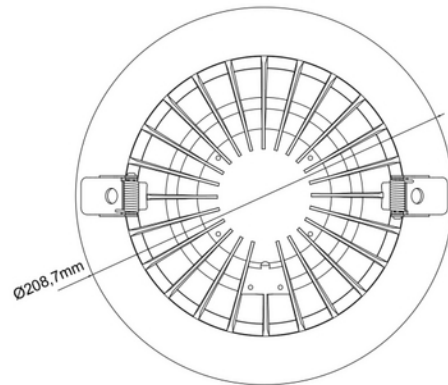

**FDV DOKUMENTASJON**

Leila R 1100lm 930 Opal 9W cut out Ø175-205 w/o driver WH

Art.no: 102210-01-3

*Lighting Solutions*

Leila R 1100lm 930 Opal 9W cut out Ø175-205 w/o driver WH

**PRODUKTBEKRIVELSE**

Leila R Downlight er utviklet for å erstatte eldre downlight. Perfekt for rehabiliteringsprosjekter og bytte av armaturer med kompaktlysrør. Hvit utførelse.

FUNKSJONSBEKRIVELSE

Leila R Downlight er en innfelt LED-downlight utviklet spesielt for butikk- og prosjektmarkedet, med fokus på høy ytelse og visuell komfort. Den leverer kraftig lys med høy fargegjengivelse. Leila R Downlight er utviklet for å erstatte eldre downlight.

SPESIFIKASJONER	
Effekt (system) (W)	9
Driftspenning LED (mA)	250
Hullmål (mm)	175-205
Lumen ut (system) (lm)	612

FDV DOKUMENTASJON

Leila R 1100lm 930 Opal 9W cut out Ø175-205 w/o driver WH

Art.no: 102210-01-3

Lighting Solutions

SPESIFIKASJONER	
Driftspenning LED (max tp=25) (V)	31.0
Driftspenning LED (min tp=65) (V)	29.0
Høyde (produkt) (mm)	85.0
Diameter (produkt) (mm)	209.0

LYSDISTRIBUSJON