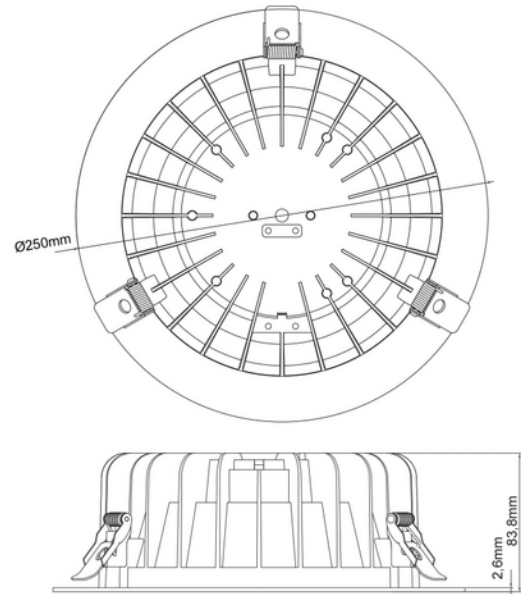

**FDV DOKUMENTASJON**

Leila R 1500lm 930 Opal 13W cut out Ø210-240 w/o driver BK

Art.no: 102221-01-2

*Lighting Solutions*

## Leila R 1500lm 930 Opal 13W cut out Ø210-240 w/o driver BK

**FUNKSJONSBEKRIVELSE**

Leila R Downlight er en innfelt LED-downlight utviklet spesielt for butikk- og prosjektmarkedet, med fokus på høy ytelse og visuell komfort. Den leverer kraftig lys med høy fargegjengivelse. Leila R Downlight er utviklet for å erstatte eldre downlight.

SPESIFIKASJONER	
Effekt (system) (W)	13
Driftspenning LED (mA)	350
Hullmål (mm)	210-240
Lumen ut (system) (lm)	1095
Driftspenning LED (max tp=25) (V)	34.0
Driftspenning LED (min tp=65) (V)	31.0
Høyde (produkt) (mm)	84.0
Diameter (produkt) (mm)	250.0