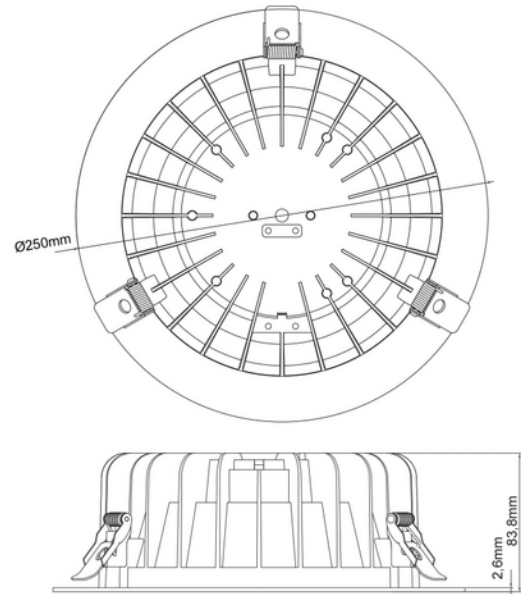

**PRODUKTDATABLAD**

Leila R 1500lm 930 Opal 13W cut out Ø210-240 w/o driver BK

Art.no: 102221-01-2

*Lighting Solutions*

Leila R 1500lm 930 Opal 13W cut out Ø210-240 w/o driver BK

Leila R Downlight er en innfelt LED-downlight utviklet spesielt for butikk- og prosjektmarkedet, med fokus på høy ytelse og visuell komfort. Den leverer kraftig lys med høy fargegjengivelse. Leila R Downlight er utviklet for å erstatte eldre downlight. Perfekt for rehabiliteringsprosjekter og bytte av armaturer med kompaktlysrør. Hullmålet er tilpasset eldre downlight, og det gjør monteringen enkel og tidsbesparende. Med Leila R får du ny energieffektiv LED-teknologi enkelt og raskt. Leveres uten driver. Se tilbehør for anbefalt driver.

ELEKTRISKE DATA	
Beskyttelsesklasse	2
Dimmefunksjon (system)	Avhengig av driver
Spenning (V)	230V 50Hz
Driftspenning LED (mA)	350
Effekt (system) (W)	13

**PRODUKTDATABLAD**

Leila R 1500lm 930 Opal 13W cut out Ø210-240 w/o driver BK

Art.no: 102221-01-2

*Lighting Solutions*

TEKNISK DATA	
IP (system)	IP20
Produkt Familie	Leila R Ø210-240
Utendørs	No
Hullmål (mm)	210-240

LYSTEKNISKE DATA	
Lumen ut (system) (lm)	1095
Kald lumen (t=25) fra chip (lm)	1500
Effektivitet (system) (lm/W)	90
Fargegjengivelse (CRI / Ra) (>=)	90
Fargetemperatur (CCT) (K)	3000
Fargekode	930
Lyskildetype	LED (innebygget)
Linse (Diffusor)	Opal
Strålevinkel (°)	70°
Levetid (t)	L80B10: 100 000
MacAdam (SDCM)	2
Driftspenning LED (max tp=25) (V)	34.0
Driftspenning LED (min tp=65) (V)	31.0

DIMENSJONER	
Høyde (produkt) (mm)	84.0
Diameter (produkt) (mm)	250.0

MATERIALER OG OVERFLATER	
Farge	Sort
Kapslingsmateriale	Aluminium

MONTERING OG TILKOBLING	
Bruksområde	Generelt, Kontor, Butikk
Montering	Innfelt, Tak
Tilkobling (system)	Depending on driver