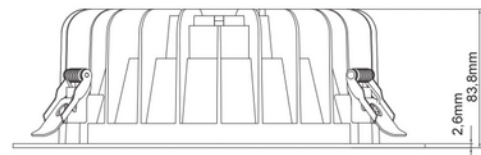

**FDV DOKUMENTASJON**

Leila R 1500lm 930 Opal 13W cut out Ø210-240 w/o driver WH
Art.no: 102221-01-3

*Lighting Solutions*

Leila R 1500lm 930 Opal 13W cut out Ø210-240 w/o driver WH

**PRODUKTBEKRIVELSE**

Leila R Downlight er utviklet for å erstatte eldre downlight. Perfekt for rehabiliteringsprosjekter og bytte av armaturer med kompaktlysrør. Hvit utførelse.

FUNKSJONSBEKRIVELSE

Leila R Downlight er en innfelt LED-downlight utviklet spesielt for butikk- og prosjektmarkedet, med fokus på høy ytelse og visuell komfort. Den leverer kraftig lys med høy fargegjengivelse. Leila R Downlight er utviklet for å erstatte eldre downlight.

SPESIFIKASJONER	
Effekt (system) (W)	13
Driftspenning LED (mA)	350
Hullmål (mm)	210-240
Lumen ut (system) (lm)	1095

FDV DOKUMENTASJON

Leila R 1500lm 930 Opal 13W cut out Ø210-240 w/o driver WH

Art.no: 102221-01-3

Lighting Solutions

SPESIFIKASJONER

Driftspenning LED (max tp=25) (V)	34.0
Driftspenning LED (min tp=65) (V)	31.0
Høyde (produkt) (mm)	84.0
Diameter (produkt) (mm)	250.0

LYSDISTRIBUSJON