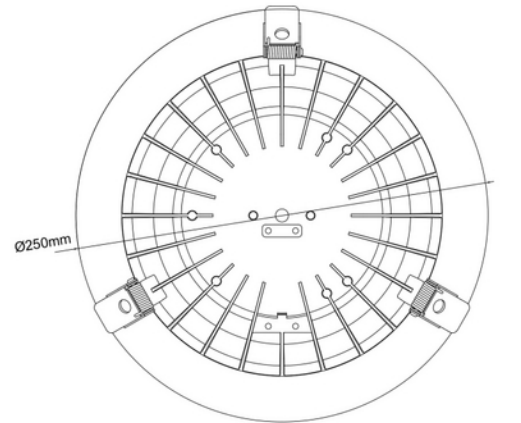

**FDV DOKUMENTASJON**

Leila R 1500lm 930 Opal 13W cut out Ø210-240 w/o driver WH
Art.no: 102221-01-3

*Lighting Solutions*

Leila R 1500lm 930 Opal 13W cut out Ø210-240 w/o driver WH

**PRODUKTBEKRIVELSE**

Leila R Downlight er utviklet for å erstatte eldre downlight. Perfekt for rehabiliteringsprosjekter og bytte av armaturer med kompaktlysrør. Hvit utførelse.

FUNKSJONSBEKRIVELSE

Leila R Downlight er en innfelt LED-downlight utviklet spesielt for butikk- og prosjektmarkedet, med fokus på høy ytelse og visuell komfort. Den leverer kraftig lys med høy fargegjengivelse. Leila R Downlight er utviklet for å erstatte eldre downlight.

SPESIFIKASJONER	
Effekt (system) (W)	13
Driftspenning LED (mA)	350
Hullmål (mm)	210-240
Lumen ut (system) (lm)	1095

FDV DOKUMENTASJON

Leila R 1500lm 930 Opal 13W cut out Ø210-240 w/o driver WH

Art.no: 102221-01-3

Lighting Solutions

SPESIFIKASJONER

Driftspenning LED (max tp=25) (V)	34.0
Driftspenning LED (min tp=65) (V)	31.0
Høyde (produkt) (mm)	84.0
Diameter (produkt) (mm)	250.0

LYSDISTRIBUSJON