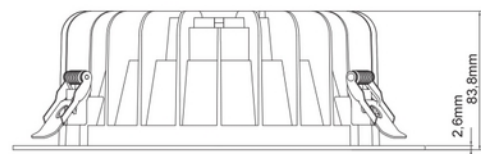

**PRODUKTDATABLAD**

Leila R 1500lm 930 Opal 13W cut out Ø210-240 w/o driver WH
Art.no: 102221-01-3

*Lighting Solutions*

Leila R 1500lm 930 Opal 13W cut out Ø210-240 w/o driver WH

Leila R Downlight er en innfelt LED-downlight utviklet spesielt for butikk- og prosjektmarkedet, med fokus på høy ytelse og visuell komfort. Den leverer kraftig lys med høy fargegjengivelse. Leila R Downlight er utviklet for å erstatte eldre downlight. Perfekt for rehabiliteringsprosjekter og bytte av armaturer med kompaktlysrør. Hullmålet er tilpasset eldre downlight, og det gjør monteringen enkel og tidsbesparende. Med Leila R får du ny energieffektiv LED-teknologi enkelt og raskt. Leveres uten driver. Se tilbehør for anbefalt driver.

ELEKTRISKE DATA	
Beskyttelsesklasse	2
Dimmefunksjon (system)	Avhengig av driver
Spenning (V)	230V 50Hz
Driftspenning LED (mA)	350
Effekt (system) (W)	13

**PRODUKTDATABLAD**

Leila R 1500lm 930 Opal 13W cut out Ø210-240 w/o driver WH

Art.no: 102221-01-3

*Lighting Solutions*

TEKNISK DATA	
IP (system)	IP20
Produkt Familie	Leila R Ø210-240
Utendørs	No
Hullmål (mm)	210-240

LYSTEKNISKE DATA	
Lumen ut (system) (lm)	1095
Kald lumen (t=25) fra chip (lm)	1500
Effektivitet (system) (lm/W)	90
Fargegjengivelse (CRI / Ra) (>=)	90
Fargetemperatur (CCT) (K)	3000
Fargekode	930
Lyskildetype	LED (innebygget)
Linse (Diffusor)	Opal
Strålevinkel (°)	70°
Levetid (t)	L80B10: 100 000
MacAdam (SDCM)	2
Driftspenning LED (max tp=25) (V)	34.0
Driftspenning LED (min tp=65) (V)	31.0

DIMENSJONER	
Høyde (produkt) (mm)	84.0
Diameter (produkt) (mm)	250.0

MATERIALER OG OVERFLATER	
Farge	Hvit
Kapslingsmateriale	Aluminium

MONTERING OG TILKOBLING	
Bruksområde	Generelt, Kontor, Butikk
Montering	Innfelt, Tak
Tilkobling (system)	Depending on driver