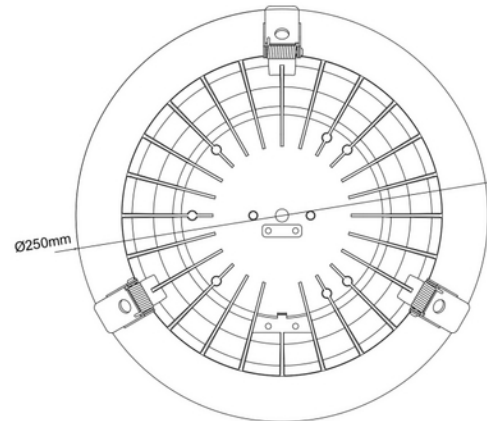

**PRODUKTDATABLAD**

Leila R 1500lm 930 Opal 13W cut out Ø210-240 w/o driver WH
Art.no: 102221-01-3

*Lighting Solutions*

Leila R 1500lm 930 Opal 13W cut out Ø210-240 w/o driver WH

Leila R Downlight er en innfelt LED-downlight utviklet spesielt for butikk- og prosjektmarkedet, med fokus på høy ytelse og visuell komfort. Den leverer kraftig lys med høy fargegjengivelse. Leila R Downlight er utviklet for å erstatte eldre downlight. Perfekt for rehabiliteringsprosjekter og bytte av armaturer med kompaktlysrør. Hullmålet er tilpasset eldre downlight, og det gjør monteringen enkel og tidsbesparende. Med Leila R får du ny energieffektiv LED-teknologi enkelt og raskt. Leveres uten driver. Se tilbehør for anbefalt driver.

ELEKTRISKE DATA	
Beskyttelsesklasse	2
Dimmefunksjon (system)	Avhengig av driver
Spenning (V)	230V 50Hz
Driftspenning LED (mA)	350
Effekt (system) (W)	13

**PRODUKTDATABLAD**

Leila R 1500lm 930 Opal 13W cut out Ø210-240 w/o driver WH

Art.no: 102221-01-3

*Lighting Solutions*

TEKNISK DATA	
IP (system)	IP20
Produkt Familie	Leila R Ø210-240
Utendørs	No
Hullmål (mm)	210-240

LYSTEKNISKE DATA	
Lumen ut (system) (lm)	1095
Kald lumen (t=25) fra chip (lm)	1500
Effektivitet (system) (lm/W)	90
Fargegjengivelse (CRI / Ra) (>=)	90
Fargetemperatur (CCT) (K)	3000
Fargekode	930
Lyskildetype	LED (innebygget)
Linse (Diffusor)	Opal
Strålevinkel (°)	70°
Levetid (t)	L80B10: 100 000
MacAdam (SDCM)	2
Driftspenning LED (max tp=25) (V)	34.0
Driftspenning LED (min tp=65) (V)	31.0

DIMENSJONER	
Høyde (produkt) (mm)	84.0
Diameter (produkt) (mm)	250.0

MATERIALER OG OVERFLATER	
Farge	Hvit
Kapslingsmateriale	Aluminium

MONTERING OG TILKOBLING	
Bruksområde	Generelt, Kontor, Butikk
Montering	Innfelt, Tak
Tilkobling (system)	Depending on driver