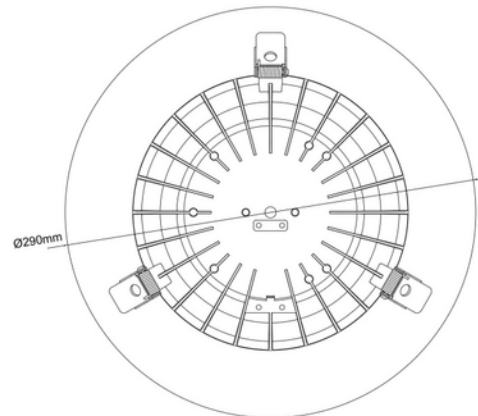

**FDV DOKUMENTASJON**

Leila R 2600lm 930 Opal 23W cut out Ø240-270 w/o driver WH

Art.no: 102230-01-3

*Lighting Solutions*

Leila R 2600lm 930 Opal 23W cut out Ø240-270 w/o driver WH

**PRODUKTBEKRIVELSE**

Leila R Downlight er utviklet for å erstatte eldre downlight. Perfekt for rehabiliteringsprosjekter og bytte av armaturer med kompaktlysrør. Hvit utførelse.

FUNKSJONSBEKRIVELSE

Leila R Downlight er en innfelt LED-downlight utviklet spesielt for butikk- og prosjektmarkedet, med fokus på høy ytelse og visuell komfort. Den leverer kraftig lys med høy fargegjengivelse. Leila R Downlight er utviklet for å erstatte eldre downlight.

SPESIFIKASJONER	
Effekt (system) (W)	23
Driftspenning LED (mA)	600
Hullmål (mm)	240-270
Lumen ut (system) (lm)	2050

**FDV DOKUMENTASJON**

Leila R 2600lm 930 Opal 23W cut out Ø240-270 w/o driver WH

Art.no: 102230-01-3

*Lighting Solutions***SPESIFIKASJONER**

Diameter (produkt) (mm)	290.0
-------------------------	-------

LYSDISTRIBUSJON