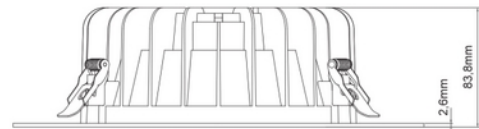

**FDV DOKUMENTASJON**

Leila R 2600lm 930 Opal 23W cut out Ø240-270 w/o driver WH

Art.no: 102230-01-3

*Lighting Solutions*

Leila R 2600lm 930 Opal 23W cut out Ø240-270 w/o driver WH

**PRODUKTBEKRIVELSE**

Leila R Downlight er utviklet for å erstatte eldre downlight. Perfekt for rehabiliteringsprosjekter og bytte av armaturer med kompaktlysrør. Hvit utførelse.

FUNKSJONSBEKRIVELSE

Leila R Downlight er en innfelt LED-downlight utviklet spesielt for butikk- og prosjektmarkedet, med fokus på høy ytelse og visuell komfort. Den leverer kraftig lys med høy fargegjengivelse. Leila R Downlight er utviklet for å erstatte eldre downlight.

SPESIFIKASJONER	
Effekt (system) (W)	23
Driftspenning LED (mA)	600
Hullmål (mm)	240-270
Lumen ut (system) (lm)	2050

**FDV DOKUMENTASJON**

Leila R 2600lm 930 Opal 23W cut out Ø240-270 w/o driver WH

Art.no: 102230-01-3

*Lighting Solutions***SPESIFIKASJONER**

Diameter (produkt) (mm)	290.0
-------------------------	-------

LYSDISTRIBUSJON